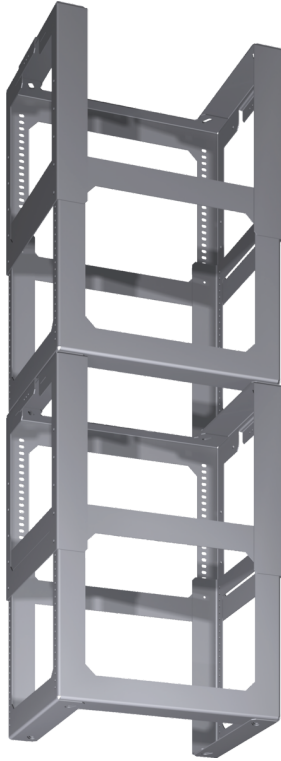

Forlængelse til lmonteringsæt DHZ1253

- Monteringsforlænger til frithængende emfang
- Skorstenens totale højde 1600-2000 mm. Total højden af produktet er afhængig af emhættens design

Teknisk data

Dimension af pakket produkt: 455 x 335 x 690 mm
Palledimensioner: 200.0 x 80.0 x 120.0
Standardantal enheder pr. palle: 12
Nettovægt: 7.2 kg
Bruttovægt: 9.2 kg
EAN-kode: 4242002510231

Forlængelse til lmonteringsæt DHZ1253