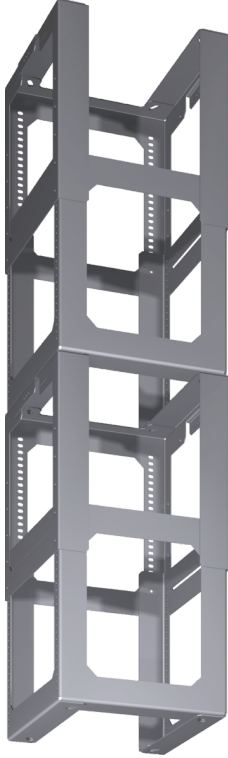

Forlængelse til lmonteringsæt DHZ1252

- Monteringsforlænger til frithængende emfang
- Skorstenens totale højde 1100-1500 mm. Total højden af produktet er afhængig af emhættens design

Teknisk data

Dimension af pakket produkt: 610 x 330 x 335 mm
Palledimensioner: 138.0 x 80.0 x 120.0
Standardantal enheder pr. palle: 12
Nettovægt: 6.7 kg
Bruttovægt: 8.2 kg
EAN-kode: 4242002510224

Forlængelse til lmonteringsæt DHZ1252