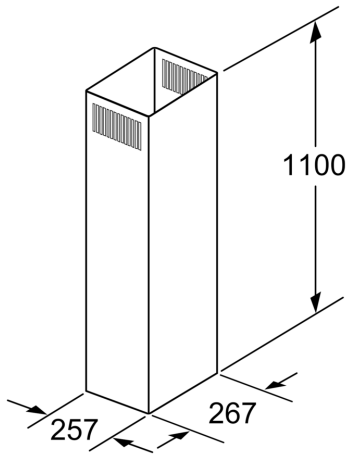

Forlænger til skorsten, 1100 mm DHZ1245