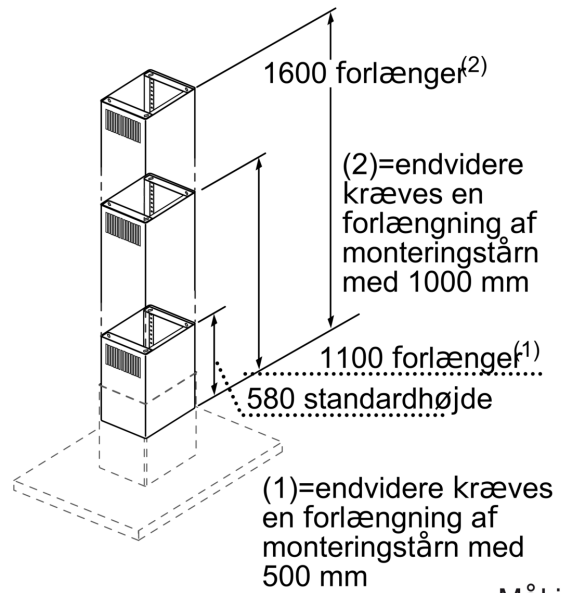

Forlænger til skorsten, 1100 mm DHZ1245

Mål i mm

Mål i mm