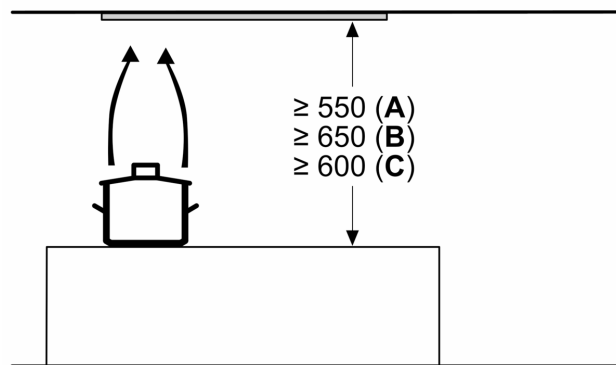

Teknisk data

Typologi:	Built-in/Built-under
Længde på elledning:	150.0 cm
Nichemål ved indbygning (H x B x D): ..	418mm x 496.0mm x 264mm mm
Mindste afstand til elkogezone:	500 mm
Mindste afstand til gasblus:	650 mm
Nettovægt:	8.2 kg
Kontroltype:	elektronisk
Antal hastighedsindstillinger:	3 trin + intensiv indstilling
Kapacitet udtræk :	575 m ³ /h
Maksimal udsugning intensiv ved recirkulation:	606 m ³ /h
Kapacitet kulfilter :	541 m ³ /h
Maksimalt udsugningsluft intensiv:	650 m ³ /h
Luftgennemstrømning:	575 m ³ /h
Antal lamper:	2
Lydniveau:	67 dB(A) re 1 pW
Diameter af luftudtag:	120 / 150 mm
Fedtfiltermateriale:	Vaskbar aluminium
EAN-kode:	4242002831145
Effekt:	277 W
Strømstyrke:	3 A
Elementspænding:	220-240 V
Frekvens:	50 Hz
Stiktype:	Schukostik med jord
Type af installation:	Indbygning

Serie 6, Indbygningsemhætte, 52 cm, Rustfrit stål DHL585B

Emhætte til indbygning, grænseløst køkkendesign – monteres i skab eller loft.

Ydelse og effekt

- Energiklasse: C (på en skala fra A+++ til D)
- Lydeffekt ved aftræk efter EN 60704-3 og EN 60704-2-13 på maks. normaltrin aftræk: 67 dB(A) re 1 pW, intensivtrin 70 dB(A) re 1 pW.
- Kapacitet ifølge EN 61591: max. normal brug 575 m³/h, intensiv 650 m³/h
- Med Clean Air Plus recirkulationssæt (ekstratilbehør):
- Kapacitet recirkulation Maks. normal brug:541m³/h
- Intensiv:606m³/h
- Lydniveau recirkulation: Maks. normal brug:71dB(A) re 1 pW
- Intensiv:74 dB(A) re 1 pW
- 3 hastigheder og 1 intensivtrin
- Intensiv indstilling med automatisk tilbagestilling efter 6 minutter

Installation

- Til aftræk eller recirkulation
- Returklap medleveres
- Filterafdækning stål

**Serie 6, Indbygningsemhætte, 52 cm,
Rustfrit stål
DHL585B**

Mål i mm

Mål i mm

Mål i mm

Mål i mm

A: EI