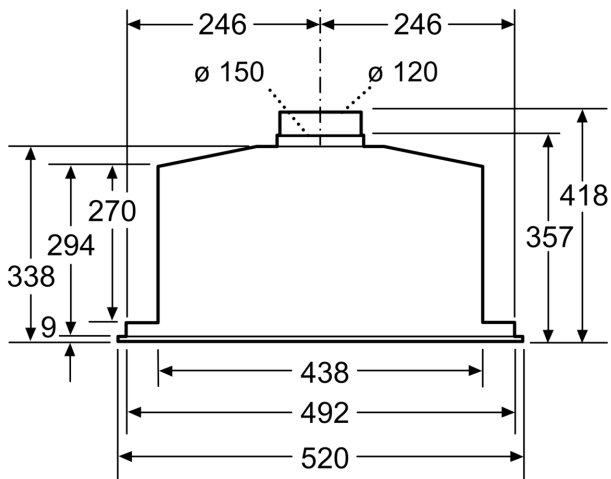

Teknisk data

Typologi:	Built-in/Built-under
Længde på elledning:	150.0 cm
Nichemål ved indbygning (H x B x D): ..	418mm x 496.0mm x 264mm mm
Mindste afstand til elkogezone:	500 mm
Mindste afstand til gasblus:	650 mm
Nettovægt:	8.2 kg
Kontroltype:	elektronisk
Antal hastighedsindstillinger:	3 trin + intensiv indstilling
Kapacitet udtræk :	575 m ³ /h
Maksimal udsugning intensiv ved recirkulation:	606 m ³ /h
Kapacitet kulfilter :	541 m ³ /h
Maksimalt udsugningsluft intensiv:	650 m ³ /h
Luftgennemstrømning:	575 m ³ /h
Antal lamper:	2
Lydniveau:	67 dB(A) re 1 pW
Diameter af luftudtag:	120 / 150 mm
Fedtfiltermateriale:	Vaskbar aluminium
EAN-kode:	4242002831145
Effekt:	277 W
Strømstyrke:	3 A
Elementspænding:	220-240 V
Frekvens:	50 Hz
Stiktype:	Schukostik med jord
Type af installation:	Indbygning

Serie 6, Indbygningsemhætte, 52 cm, Rustfrit stål DHL585B

Emhætte til indbygning, grænseløst køkkendesign – monteres i skab eller loft.

Ydelse og effekt

- Energiklasse: C (på en skala fra A+++ til D)
- Lydeffekt ved aftræk efter EN 60704-3 og EN 60704-2-13 på maks. normaltrin aftræk: 67 dB(A) re 1 pW, intensivtrin 70 dB(A) re 1 pW.
- Kapacitet ifølge EN 61591: max. normal brug 575 m³/h, intensiv 650 m³/h
- Med Clean Air Plus recirkulationssæt (ekstratilbehør):
- Kapacitet recirkulation Maks. normal brug:541m³/h
- Intensiv:606m³/h
- Lydniveau recirkulation: Maks. normal brug:71dB(A) re 1 pW
- Intensiv:74 dB(A) re 1 pW
- 3 hastigheder og 1 intensivtrin
- Intensiv indstilling med automatisk tilbagestilling efter 6 minutter

Installation

- Til aftræk eller recirkulation
- Returklap medleveres
- Filterafdækning stål

**Serie 6, Indbygningsemhætte, 52 cm,
Rustfrit stål
DHL585B**

Mål i mm

Mål i mm

Mål i mm

Mål i mm

A: EI