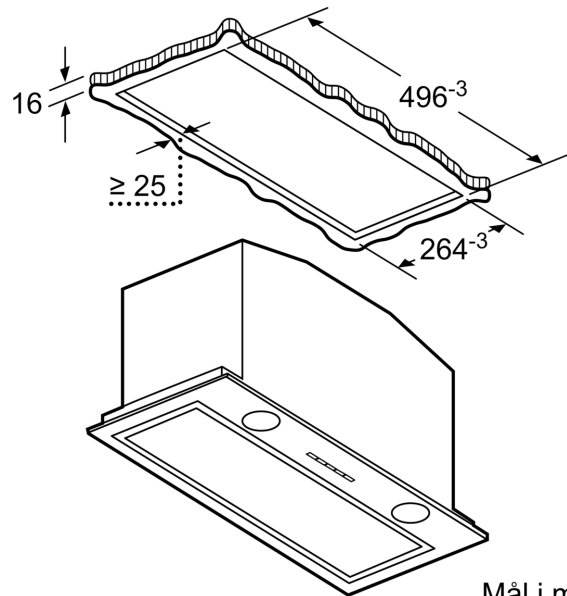

Teknisk data

Typologi:	Built-in/Built-under
Længde på elledning:	150.0 cm
Nichemål ved indbygning (H x B x D): ..	418mm x 496.0mm x 264mm mm
Mindste afstand til elkogezone:	500 mm
Mindste afstand til gasblus:	650 mm
Nettovægt:	8.2 kg
Kontroltype:	elektronisk
Antal hastighedsindstillinger:	3 trin + intensiv indstilling
Kapacitet udtræk :	575 m ³ /h
Maksimal udsugning intensiv ved recirkulation:	606 m ³ /h
Kapacitet kulfilter :	541 m ³ /h
Maksimalt udsugningsluft intensiv:	650 m ³ /h
Luftgennemstrømning:	575 m ³ /h
Antal lamper:	2
Lydniveau:	67 dB(A) re 1 pW
Diameter af luftudtag:	120 / 150 mm
Fedtfiltermateriale:	Vaskbar aluminium
EAN-kode:	4242002831145
Effekt:	277 W
Strømstyrke:	3 A
Elementspænding:	220-240 V
Frekvens:	50 Hz
Stiktype:	Schukostik med jord
Type af installation:	Indbygning

Serie 6, Indbygningsemhætte, 52 cm, Rustfrit stål DHL585B

Emhætte til indbygning, grænseløst køkkendesign – monteres i skab eller loft.

Ydelse og effekt

- Energiklasse: C (på en skala fra A+++ til D)
- Lydeffekt ved aftræk efter EN 60704-3 og EN 60704-2-13 på maks. normaltrin aftræk: 67 dB(A) re 1 pW, intensivtrin 70 dB(A) re 1 pW.
- Kapacitet ifølge EN 61591: max. normal brug 575 m³/h, intensiv 650 m³/h
- Med Clean Air Plus recirkulationssæt (ekstratilbehør):
- Kapacitet recirkulation Maks. normal brug:541m³/h
- Intensiv:606m³/h
- Lydniveau recirkulation: Maks. normal brug:71dB(A) re 1 pW
- Intensiv:74 dB(A) re 1 pW
- 3 hastigheder og 1 intensivtrin
- Intensiv indstilling med automatisk tilbagestilling efter 6 minutter

Design

- Til montering i overskab
- tryktaster betjening med LED indikering
- Belysning 2 x LED spot 1W
- RimVentilation - metalfedfilter med kantsug

Komfort

- Metalfedfilter, kan rengøres i opvaskemaskinen

Installation

- Til aftræk eller recirkulation
- Returklap medleveres
- Filterafdækning stål

**Serie 6, Indbygningsemhætte, 52 cm,
Rustfrit stål
DHL585B**

Mål i mm

Mål i mm

Mål i mm

Mål i mm

A: EI