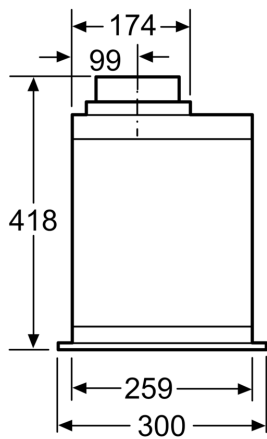

Teknisk data

Typologi:	Built-in/Built-under
Længde på elledning:	150.0 cm
Nichemål ved indbygning (H x B x D): ..	418mm x 496.0mm x 264mm mm
Mindste afstand til elkogezone:	500 mm
Mindste afstand til gasblus:	650 mm
Nettovægt:	8.2 kg
Kontroltype:	elektronisk
Antal hastighedsindstillinger:	3 trin + intensiv indstilling
Kapacitet udtræk :	575 m ³ /h
Maksimal udsugning intensiv ved recirkulation:	606 m ³ /h
Kapacitet kulfilter :	541 m ³ /h
Maksimalt udsugningsluft intensiv:	650 m ³ /h
Luftgennemstrømning:	575 m ³ /h
Antal lamper:	2
Lydniveau:	67 dB(A) re 1 pW
Diameter af luftudtag:	120 / 150 mm
Fedtfiltermateriale:	Vaskbar aluminium
EAN-kode:	4242002831145
Effekt:	277 W
Strømstyrke:	3 A
Elementspænding:	220-240 V
Frekvens:	50 Hz
Stiktype:	Schukostik med jord
Type af installation:	Indbygning

Serie 6, Indbygningsemhætte, 52 cm, Rustfrit stål DHL585B

Emhætte til indbygning, grænseløst køkkendesign – monteres i skab eller loft.

Ydelse og effekt

- Energiklasse: C (på en skala fra A+++ til D)
- Lydeffekt ved aftræk efter EN 60704-3 og EN 60704-2-13 på maks. normaltrin aftræk: 67 dB(A) re 1 pW, intensivtrin 70 dB(A) re 1 pW.
- Kapacitet ifølge EN 61591: max. normal brug 575 m³/h, intensiv 650 m³/h
- Med Clean Air Plus recirkulationssæt (ekstratilbehør):
- Kapacitet recirkulation Maks. normal brug:541m³/h
- Intensiv:606m³/h
- Lydniveau recirkulation: Maks. normal brug:71dB(A) re 1 pW
- Intensiv:74 dB(A) re 1 pW
- 3 hastigheder og 1 intensivtrin
- Intensiv indstilling med automatisk tilbagestilling efter 6 minutter

Installation

- Til aftræk eller recirkulation
- Returklap medleveres
- Filterafdækning stål

**Serie 6, Indbygningsemhætte, 52 cm,
Rustfrit stål
DHL585B**

Mål i mm

Mål i mm

Mål i mm

Mål i mm

A: EI