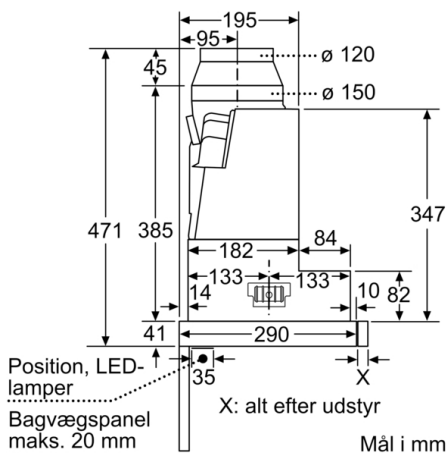

Teknisk data

Typologi : Pull-out
Godkendelse af certifikater : CE, VDE
Længde på elledning : 175 cm
Nichemål ved indbygning (H x B x D) : 385mm x 524.0mm x 290mm mm
Mindste afstand til elkogezone : 430 mm
Mindste afstand til gasblus : 650 mm
Nettovægt : 11,6 kg
Kontroltype : elektronisk
Antal hastighedsindstillinger : 3 trin + 2 intensiv indstilling
Maksimalt udsugningsluft : 388 m³/h
Maksimal udsugning intensiv ved recirkulation : 628 m³/h
Maksimal udsugning ved recirkulation : 358 m³/h
Maksimalt udsugningsluft intensiv : 739 m³/h
Antal lamper : 2
Lydniveau : 54 dB(A) re 1 pW
Diameter af luftudtag : 150 / 120 mm
Fedtfiltermateriale : Vaskbar aluminium
EAN-kode : 4242002947167
Tilslutningseffekt : 146 W
Strømstyrke : 10 A
Elementspænding : 220-240 V
Frekvens : 60; 50 Hz
Stiktype : Schukostik med jord
Installation : Indbygning

Serie | 6, Udtræksemhætte, 60 cm, rustfrit stål
DFS067E51

Mål i mm

Mål i mm

Mål i mm

Mål i mm

Mål i mm

Mål i mm

**Serie | 6, Udtræksemhætte, 60 cm, rustfrit
stål
DFS067E51**

Mulighed for op til 29 mm dybdejustering
af filterudtrækket Mål i mm