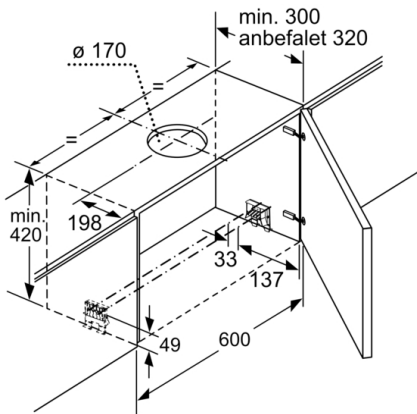

Teknisk data

Typologi : Pull-out
Godkendelse af certifikater : CE, VDE
Længde på elledning : 175 cm
Nichemål ved indbygning (H x B x D) : 385mm x 524.0mm x 290mm mm
Mindste afstand til elkogezone : 430 mm
Mindste afstand til gasblus : 650 mm
Nettovægt : 11,6 kg
Kontroltype : elektronisk
Antal hastighedsindstillinger : 3 trin + 2 intensiv indstilling
Maksimalt udsugningsluft : 388 m³/h
Maksimal udsugning intensiv ved recirkulation : 628 m³/h
Maksimal udsugning ved recirkulation : 358 m³/h
Maksimalt udsugningsluft intensiv : 739 m³/h
Antal lamper : 2
Lydniveau : 54 dB(A) re 1 pW
Diameter af luftudtag : 150 / 120 mm
Fedtfiltermateriale : Vaskbar aluminium
EAN-kode : 4242002947167
Tilslutningseffekt : 146 W
Strømstyrke : 10 A
Elementspænding : 220-240 V
Frekvens : 60; 50 Hz
Stiktype : Schukostik med jord
Installation : Indbygning

Serie | 6, Udtræksemhætte, 60 cm, rustfrit stål
DFS067E51

Mål i mm

Mål i mm

Mål i mm

Mål i mm

Mål i mm

Mål i mm

**Serie | 6, Udtræksemhætte, 60 cm, rustfrit
stål
DFS067E51**

Mulighed for op til 29 mm dybdejustering
af filterudtrækket Mål i mm