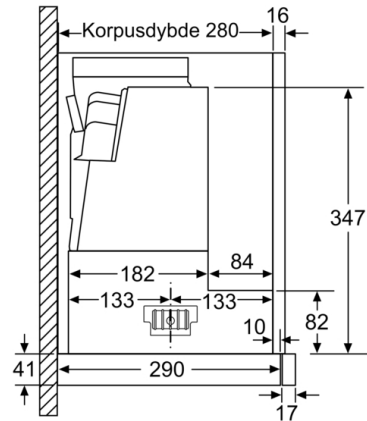

Teknisk data

Typologi : Pull-out
Godkendelse af certifikater : CE, VDE
Længde på elledning : 175 cm
Nichemål ved indbygning (H x B x D) : 385mm x 524.0mm x 290mm mm
Mindste afstand til elkogezone : 430 mm
Mindste afstand til gasblus : 650 mm
Nettovægt : 11,6 kg
Kontroltype : elektronisk
Antal hastighedsindstillinger : 3 trin + 2 intensiv indstilling
Maksimalt udsugningsluft : 388 m³/h
Maksimal udsugning intensiv ved recirkulation : 628 m³/h
Maksimal udsugning ved recirkulation : 358 m³/h
Maksimalt udsugningsluft intensiv : 739 m³/h
Antal lamper : 2
Lydniveau : 54 dB(A) re 1 pW
Diameter af luftudtag : 150 / 120 mm
Fedtfiltermateriale : Vaskbar aluminium
EAN-kode : 4242002947167
Tilslutningseffekt : 146 W
Strømstyrke : 10 A
Elementspænding : 220-240 V
Frekvens : 60; 50 Hz
Stiktype : Schukostik med jord
Installation : Indbygning

Serie | 6, Udtræksemhætte, 60 cm, rustfrit stål
DFS067E51

Mål i mm

Mål i mm

Mål i mm

Mål i mm

Mål i mm

Mål i mm

**Serie | 6, Udtræksemhætte, 60 cm, rustfrit
stål
DFS067E51**

Mulighed for op til 29 mm dybdejustering
af filterudtrækket Mål i mm