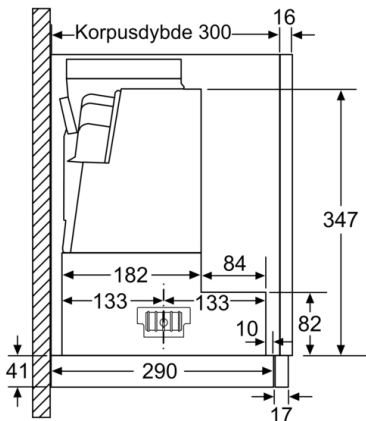

Teknisk data

Typologi : Pull-out
Godkendelse af certifikater : CE, VDE
Længde på elledning : 175 cm
Nichemål ved indbygning (H x B x D) : 385mm x 524.0mm x 290mm mm
Mindste afstand til elkogezone : 430 mm
Mindste afstand til gasblus : 650 mm
Nettovægt : 11,6 kg
Kontroltype : elektronisk
Antal hastighedsindstillinger : 3 trin + 2 intensiv indstilling
Maksimalt udsugningsluft : 388 m³/h
Maksimal udsugning intensiv ved recirkulation : 628 m³/h
Maksimal udsugning ved recirkulation : 358 m³/h
Maksimalt udsugningsluft intensiv : 739 m³/h
Antal lamper : 2
Lydniveau : 54 dB(A) re 1 pW
Diameter af luftudtag : 150 / 120 mm
Fedtfiltermateriale : Vaskbar aluminium
EAN-kode : 4242002947167
Tilslutningseffekt : 146 W
Strømstyrke : 10 A
Elementspænding : 220-240 V
Frekvens : 60; 50 Hz
Stiktype : Schukostik med jord
Installation : Indbygning

Serie | 6, Udtræksemhætte, 60 cm, rustfrit stål
DFS067E51

Mål i mm

Mål i mm

Mål i mm

Mål i mm

Mål i mm

Mål i mm

**Serie | 6, Udtræksemhætte, 60 cm, rustfrit
stål
DFS067E51**

Mulighed for op til 29 mm dybdejustering
af filterudtrækket Mål i mm