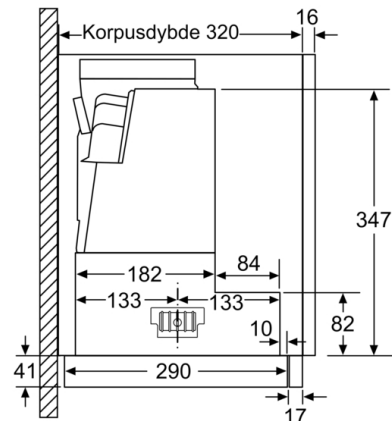

Teknisk data

Typologi : Pull-out
Godkendelse af certifikater : CE, VDE
Længde på elledning : 175 cm
Nichemål ved indbygning (H x B x D) : 385mm x 524.0mm x 290mm mm
Mindste afstand til elkogezone : 430 mm
Mindste afstand til gasblus : 650 mm
Nettovægt : 11,6 kg
Kontroltype : elektronisk
Antal hastighedsindstillinger : 3 trin + 2 intensiv indstilling
Maksimalt udsugningsluft : 388 m³/h
Maksimal udsugning intensiv ved recirkulation : 628 m³/h
Maksimal udsugning ved recirkulation : 358 m³/h
Maksimalt udsugningsluft intensiv : 739 m³/h
Antal lamper : 2
Lydniveau : 54 dB(A) re 1 pW
Diameter af luftudtag : 150 / 120 mm
Fedtfiltermateriale : Vaskbar aluminium
EAN-kode : 4242002947167
Tilslutningseffekt : 146 W
Strømstyrke : 10 A
Elementspænding : 220-240 V
Frekvens : 60; 50 Hz
Stiktype : Schukostik med jord
Installation : Indbygning

Serie | 6, Udtræksemhætte, 60 cm, rustfrit stål
DFS067E51

Mål i mm

Mål i mm

Mål i mm

Mål i mm

Mål i mm

Mål i mm

**Serie | 6, Udtræksemhætte, 60 cm, rustfrit
stål
DFS067E51**

Mulighed for op til 29 mm dybdejustering
af filterudtrækket Mål i mm