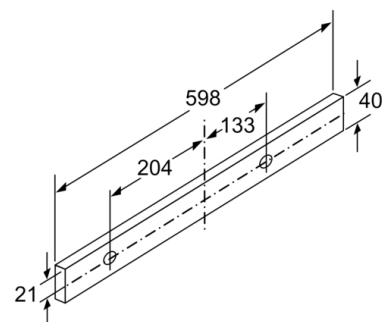

Serie | 6, Udtræksemhætte, 60 cm, rustfrit stål
DFS067E51

Mål i mm

Mål i mm

Mål i mm

Mål i mm

Mål i mm

Mål i mm

**Serie | 6, Udtræksemhætte, 60 cm, rustfrit
stål
DFS067E51**

Mulighed for op til 29 mm dybdejustering
af filterudtrækket Mål i mm