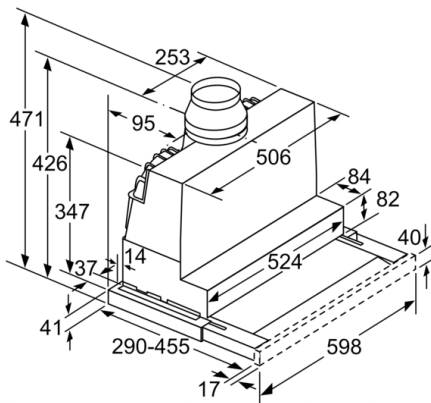

Teknisk data

Typologi : Pull-out
Godkendelse af certifikater : CE, VDE
Længde på elledning : 175 cm
Nichemål ved indbygning (H x B x D) : 385mm x 524.0mm x 290mm mm
Mindste afstand til elkogezone : 430 mm
Mindste afstand til gasblus : 650 mm
Nettovægt : 11,6 kg
Kontroltype : elektronisk
Antal hastighedsindstillinger : 3 trin + 2 intensiv indstilling
Maksimalt udsugningsluft : 388 m³/h
Maksimal udsugning intensiv ved recirkulation : 628 m³/h
Maksimal udsugning ved recirkulation : 358 m³/h
Maksimalt udsugningsluft intensiv : 739 m³/h
Antal lamper : 2
Lydniveau : 54 dB(A) re 1 pW
Diameter af luftudtag : 150 / 120 mm
Fedtfiltermateriale : Vaskbar aluminium
EAN-kode : 4242002947167
Tilslutningseffekt : 146 W
Strømstyrke : 10 A
Elementspænding : 220-240 V
Frekvens : 60; 50 Hz
Stiktype : Schukostik med jord
Installation : Indbygning

Serie | 6, Udtræksemhætte, 60 cm, rustfrit stål
DFS067E51

Mål i mm

Mål i mm

Mål i mm

Mål i mm

Mål i mm

Mål i mm

**Serie | 6, Udtræksemhætte, 60 cm, rustfrit
stål
DFS067E51**

Mulighed for op til 29 mm dybdejustering
af filterudtrækket Mål i mm