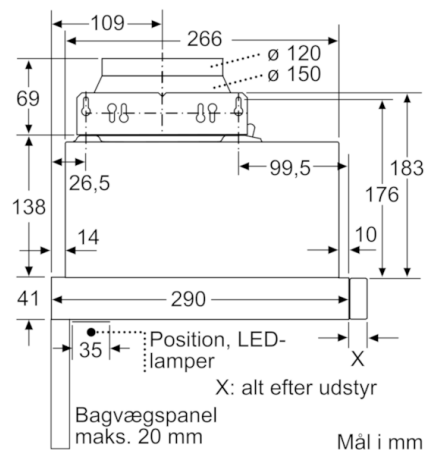

Teknisk data

Typologi :	udtræk
Godkendelse af certifikater :	CE, VDE
Længde på elledning (cm) :	175
Nichemål ved indbygning, mm (H x B x D) :	162mm x 526.0mm x 290mm
Mindste afstand til elkogezone :	430
Mindste afstand til gasblus :	650
Nettovægt (kg) :	8,436
Kontroltype :	mekanisk
Antal hastighedsindstillinger :	3
Maksimalt udsugningsluft (m ³ /h) :	388
Antal lamper :	1
Lydniveau (dB(A) re 1 pW) :	67
Diameter af luftudtag (mm) :	120 / 150
Fedtfilttermateriale :	Vaskbar aluminium
EAN-kode :	4242002947174
Tilslutningseffekt (W) :	108
Strømstyrke (A) :	10
Elementspænding (V) :	220-240
Frekvens (Hz) :	50
Stiktype :	Schukostik med jord
Installation :	Indbygning

Mål i mm

Mål i mm

Mål i mm

Mål i mm

Mål i mm

Mål i mm

**Serie | 2, Udtræksemhætte, 60 cm,
sølvmetallic
DFM064W53**

Dybdejustering af
filterudtræk ikke mulig

Mål i mm