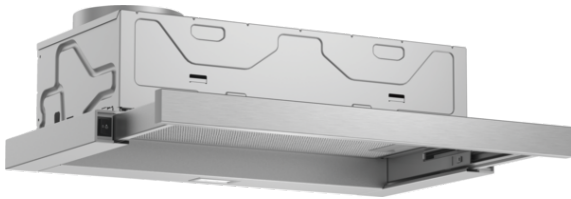

**Serie | 2, Udtræksemhætte, 60 cm,
sølvmetallic
DFM064W53**

B

Tilbehør

DSZ4545 : Standard recirkulationssæt
DSZ4551 : Standard lugtfilter (udskiftning)
DSZ4652 : Gribeliste t/emfang hvid
DSZ4656 : Gribeliste t/emfang sort
HEZG9AS00S : Adapter

**Udtræksemhætte. Næsten skjult, når den
indbygges i overskabet – giver køkkenet et
stilrent indtryk.**

- Med en kapacitet på op til 388 m³/t renses luften i køkkenet hurtigt.
- LED-belysning, giver optimal belysning med meget lavt energiforbrug.
- Ekstra lydsvag, effektiv med et lydniveau på kun 67 dB.

Teknisk data

Typologi :	udtræk
Godkendelse af certifikater :	CE, VDE
Længde på elledning (cm) :	175
Nichemål ved indbygning, mm (H x B x D) :	162mm x 526.0mm x 290mm
Mindste afstand til elkogezone :	430
Mindste afstand til gasblus :	650
Nettovægt (kg) :	8,436
Kontroltype :	mekanisk
Antal hastighedsindstillinger :	3
Maksimalt udsugningsluft (m³/h) :	388
Antal lamper :	1
Lydniveau (dB(A) re 1 pW) :	67
Diameter af luftudtag (mm) :	120 / 150
Fedtfilttermateriale :	Vaskbar aluminium
EAN-kode :	4242002947174
Tilslutningseffekt (W) :	108
Strømstyrke (A) :	10
Elementspænding (V) :	220-240
Frekvens (Hz) :	50
Stiktype :	Schukostik med jord
Installation :	Indbygning