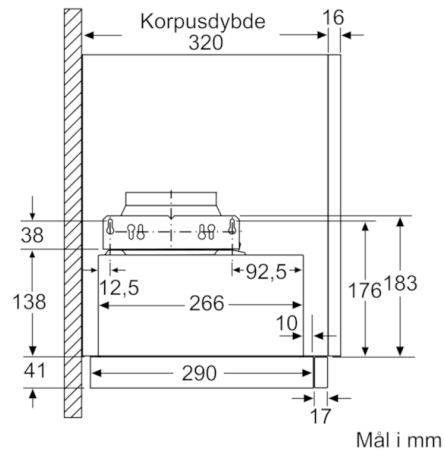

Teknisk data

Typologi :	udtræk
Godkendelse af certifikater :	CE, VDE
Længde på elledning (cm) :	175
Nichemål ved indbygning, mm (H x B x D) :	162mm x 526.0mm x 290mm
Mindste afstand til elkogezone :	430
Mindste afstand til gasblus :	650
Nettovægt (kg) :	8,436
Kontroltype :	mekanisk
Antal hastighedsindstillinger :	3
Maksimalt udsugningsluft (m ³ /h) :	388
Antal lamper :	1
Lydniveau (dB(A) re 1 pW) :	67
Diameter af luftudtag (mm) :	120 / 150
Fedtfilttermateriale :	Vaskbar aluminium
EAN-kode :	4242002947174
Tilslutningseffekt (W) :	108
Strømstyrke (A) :	10
Elementspænding (V) :	220-240
Frekvens (Hz) :	50
Stiktype :	Schukostik med jord
Installation :	Indbygning

Mål i mm

Mål i mm

Mål i mm

Mål i mm

Mål i mm

Mål i mm

**Serie | 2, Udtræksemhætte, 60 cm,
sølvmetallic
DFM064W53**

Dybdejustering af
filterudtræk ikke mulig

Mål i mm