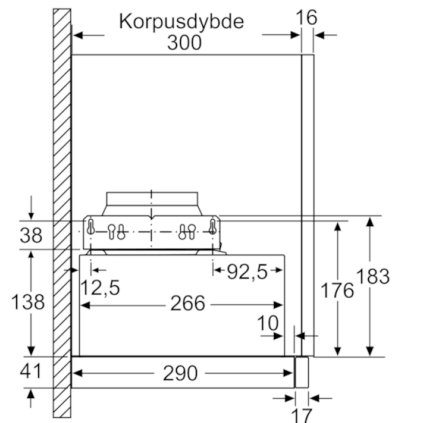

Teknisk data

Typologi :	udtræk
Godkendelse af certifikater :	CE, VDE
Længde på elledning (cm) :	175
Nichemål ved indbygning, mm (H x B x D) :	162mm x 526.0mm x 290mm
Mindste afstand til elkogezone :	430
Mindste afstand til gasblus :	650
Nettovægt (kg) :	8,436
Kontroltype :	mekanisk
Antal hastighedsindstillinger :	3
Maksimalt udsugningsluft (m ³ /h) :	388
Antal lamper :	1
Lydniveau (dB(A) re 1 pW) :	67
Diameter af luftudtag (mm) :	120 / 150
Fedtfilttermateriale :	Vaskbar aluminium
EAN-kode :	4242002947174
Tilslutningseffekt (W) :	108
Strømstyrke (A) :	10
Elementspænding (V) :	220-240
Frekvens (Hz) :	50
Stiktype :	Schukostik med jord
Installation :	Indbygning

Tilbehør

- Til aftræk eller recirkulation
- For recirkulation skal der anvendes et kulfilter startsæt (Ekstra tilbehør)
- Til indbygning i 60 cm bredt overskab
- Returklap medleveres

**Serie | 2, Udtræksemhætte, 60 cm,
sølvmetallic
DFM064W53**

Mål i mm

Mål i mm

Mål i mm

Mål i mm

Mål i mm

Mål i mm

**Serie | 2, Udtræksemhætte, 60 cm,
sølvmetallic
DFM064W53**

Dybdejustering af
filterudtræk ikke mulig

Mål i mm