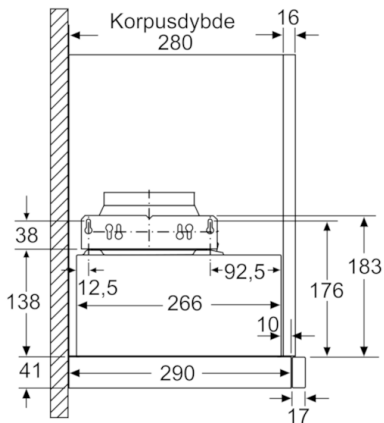

Teknisk data

Typologi :	udtræk
Godkendelse af certifikater :	CE, VDE
Længde på elledning (cm) :	175
Nichemål ved indbygning, mm (H x B x D) :	162mm x 526.0mm x 290mm
Mindste afstand til elkogezone :	430
Mindste afstand til gasblus :	650
Nettovægt (kg) :	8,436
Kontroltype :	mekanisk
Antal hastighedsindstillinger :	3
Maksimalt udsugningsluft (m ³ /h) :	388
Antal lamper :	1
Lydniveau (dB(A) re 1 pW) :	67
Diameter af luftudtag (mm) :	120 / 150
Fedtfilttermateriale :	Vaskbar aluminium
EAN-kode :	4242002947174
Tilslutningseffekt (W) :	108
Strømstyrke (A) :	10
Elementspænding (V) :	220-240
Frekvens (Hz) :	50
Stiktype :	Schukostik med jord
Installation :	Indbygning

Mål i mm

Mål i mm

Mål i mm

Mål i mm

Mål i mm

Mål i mm

**Serie | 2, Udtræksemhætte, 60 cm,
sølvmetallic
DFM064W53**

Dybdejustering af
filterudtræk ikke mulig

Mål i mm