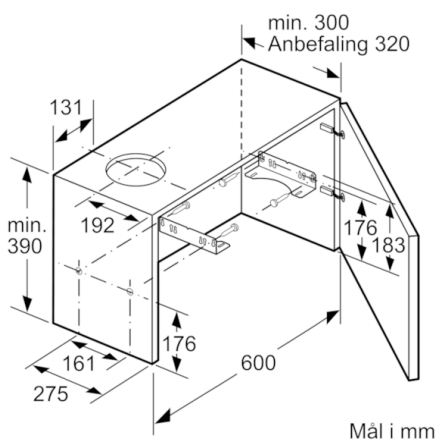

Teknisk data

Typologi :	udtræk
Godkendelse af certifikater :	CE, VDE
Længde på elledning (cm) :	175
Nichemål ved indbygning, mm (H x B x D) :	162mm x 526.0mm x 290mm
Mindste afstand til elkogezone :	430
Mindste afstand til gasblus :	650
Nettovægt (kg) :	8,436
Kontroltype :	mekanisk
Antal hastighedsindstillinger :	3
Maksimalt udsugningsluft (m ³ /h) :	388
Antal lamper :	1
Lydniveau (dB(A) re 1 pW) :	67
Diameter af luftudtag (mm) :	120 / 150
Fedtfilttermateriale :	Vaskbar aluminium
EAN-kode :	4242002947174
Tilslutningseffekt (W) :	108
Strømstyrke (A) :	10
Elementspænding (V) :	220-240
Frekvens (Hz) :	50
Stiktype :	Schukostik med jord
Installation :	Indbygning

Mål i mm

Mål i mm

Mål i mm

Mål i mm

Mål i mm

Mål i mm

**Serie | 2, Udtræksemhætte, 60 cm,
sølvmetallic
DFM064W53**

Dybdejustering af
filterudtræk ikke mulig

Mål i mm