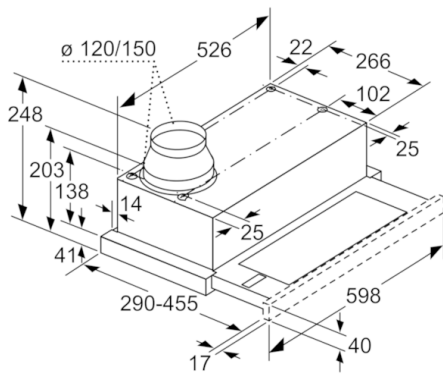

Teknisk data

Typologi :	udtræk
Godkendelse af certifikater :	CE, VDE
Længde på elledning (cm) :	175
Nichemål ved indbygning, mm (H x B x D) :	162mm x 526.0mm x 290mm
Mindste afstand til elkogezone :	430
Mindste afstand til gasblus :	650
Nettovægt (kg) :	8,436
Kontroltype :	mekanisk
Antal hastighedsindstillinger :	3
Maksimalt udsugningsluft (m ³ /h) :	388
Antal lamper :	1
Lydniveau (dB(A) re 1 pW) :	67
Diameter af luftudtag (mm) :	120 / 150
Fedtfilttermateriale :	Vaskbar aluminium
EAN-kode :	4242002947174
Tilslutningseffekt (W) :	108
Strømstyrke (A) :	10
Elementspænding (V) :	220-240
Frekvens (Hz) :	50
Stiktype :	Schukostik med jord
Installation :	Indbygning

Mål i mm

Mål i mm

Mål i mm

Mål i mm

Mål i mm

Mål i mm

**Serie | 2, Udtræksemhætte, 60 cm,
sølvmetallic
DFM064W53**

Dybdejustering af
filterudtræk ikke mulig

Mål i mm