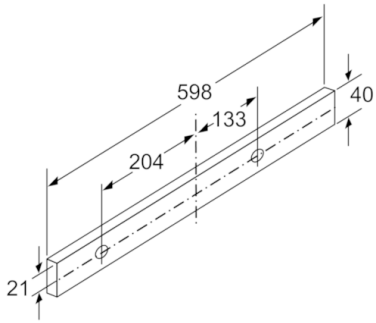

Teknisk data

Typologi :	udtræk
Godkendelse af certifikater :	CE, VDE
Længde på elledning (cm) :	175
Nichemål ved indbygning, mm (H x B x D) :	162mm x 526.0mm x 290mm
Mindste afstand til elkogezone :	430
Mindste afstand til gasblus :	650
Nettovægt (kg) :	8,436
Kontroltype :	mekanisk
Antal hastighedsindstillinger :	3
Maksimalt udsugningsluft (m ³ /h) :	388
Antal lamper :	1
Lydniveau (dB(A) re 1 pW) :	67
Diameter af luftudtag (mm) :	120 / 150
Fedtfilttermateriale :	Vaskbar aluminium
EAN-kode :	4242002947174
Tilslutningseffekt (W) :	108
Strømstyrke (A) :	10
Elementspænding (V) :	220-240
Frekvens (Hz) :	50
Stiktype :	Schukostik med jord
Installation :	Indbygning

Mål i mm

Mål i mm

Mål i mm

Mål i mm

Mål i mm

Mål i mm

**Serie | 2, Udtræksemhætte, 60 cm,
sølvmetallic
DFM064W53**

Dybdejustering af
filterudtræk ikke mulig

Mål i mm