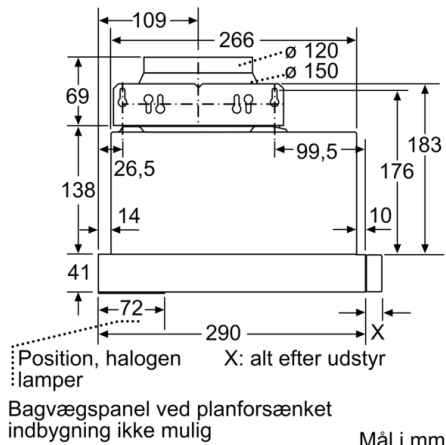

- Metalfedtfilter, kan rengøres i opvaskemaskinen

**Installation**

- Til aftræk eller recirkulation
- Montering: Til indbygning i 60 cm bredt overskab
- Returklap medleveres

**Serie | 2, Udtræksemhætte, 60 cm,  
sølvmetallic  
DFM064W51**

Mål i mm

Mulighed for op til 29 mm dybde tilpasning af filterudtrækket

Mål i mm

Position, halogen lamper X: alt efter udstyr

Bagvægspanel ved planforsænket indbygning ikke mulig

Mål i mm

Mål i mm

Mål i mm

Mål i mm

**Serie | 2, Udtræksemhætte, 60 cm,  
sølvmetallic  
DFM064W51**