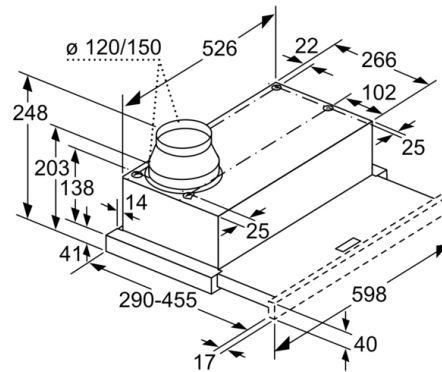

**Teknisk data**

Typologi : Pull-out

Godkendelse af certifikater : CE, Eurasian, VDE

Længde på elledning : 175 cm

Nichemål ved indbygning (H x B x D) : 162mm x 526.0mm x 290mm mm

Mindste afstand til elkogezone : 430 mm

Mål i mm

Mulighed for op til 29 mm dybde tilpasning af filterudtrækket

Mål i mm

Position, halogen lamper X: alt efter udstyr

Bagvægspanel ved planforsænket indbygning ikke mulig

Mål i mm

Mål i mm

Mål i mm

Mål i mm

**Serie | 2, Udtræksemhætte, 60 cm,  
sølvmetallic  
DFM064W51**