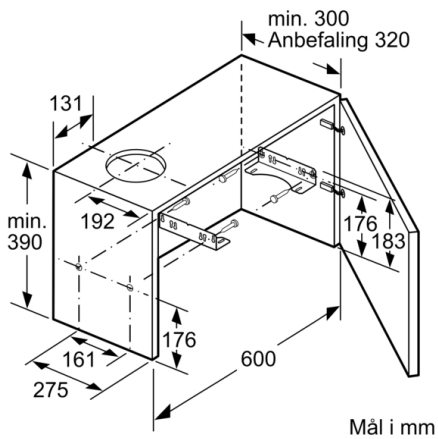

**Teknisk data**

Typologi : Pull-out

Godkendelse af certifikater : CE, Eurasian, VDE

Længde på elledning : 175 cm

Nichemål ved indbygning (H x B x D) : 162mm x 526.0mm x 290mm mm

Mindste afstand til elkogezone : 430 mm

Mål i mm

Mulighed for op til 29 mm dybde tilpasning af filterudtrækket

Mål i mm

Position, halogen lamper X: alt efter udstyr

Bagvægspanel ved planforsænket indbygning ikke mulig

Mål i mm

Mål i mm

Mål i mm

Mål i mm

**Serie | 2, Udtræksemhætte, 60 cm,  
sølvmetallic  
DFM064W51**