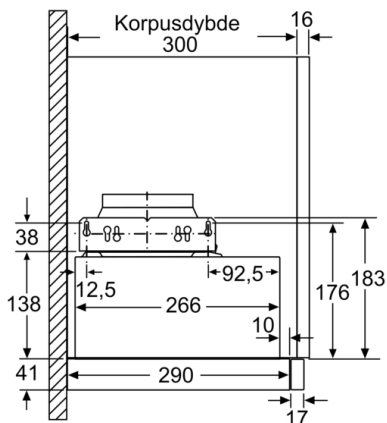

**Teknisk data**

Typologi : Pull-out

Godkendelse af certifikater : CE, Eurasian, VDE

Længde på elledning : 175 cm

Nichemål ved indbygning (H x B x D) : 162mm x 526.0mm x 290mm mm

Mindste afstand til elkogezone : 430 mm

Mål i mm

Mulighed for op til 29 mm dybde tilpasning af filterudtrækket

Mål i mm

Position, halogen lamper X: alt efter udstyr

Bagvægspanel ved planforsænket indbygning ikke mulig

Mål i mm

Mål i mm

Mål i mm

Mål i mm

**Serie | 2, Udtræksemhætte, 60 cm,  
sølvmetallic  
DFM064W51**