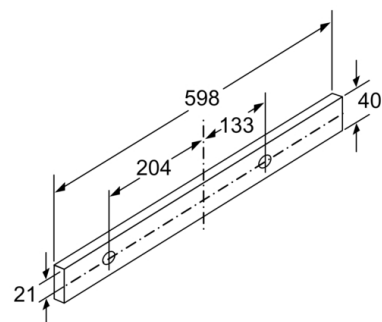

Mål i mm

Mulighed for op til 29 mm dybde tilpasning af filterudtrækket

Mål i mm

Position, halogen lamper X: alt efter udstyr

Bagvægspanel ved planforsænket indbygning ikke mulig

Mål i mm

Mål i mm

Mål i mm

Mål i mm

**Serie | 2, Udtræksemhætte, 60 cm,  
sølvmetallic  
DFM064W51**