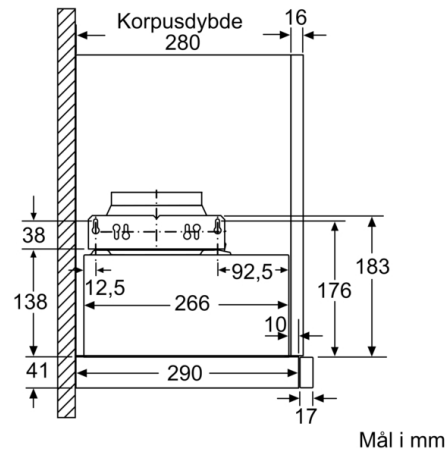

**Teknisk data**

Typologi : Pull-out

Godkendelse af certifikater : CE, Eurasian, VDE

Længde på elledning : 175 cm

Nichemål ved indbygning (H x B x D) : 162mm x 526.0mm x 290mm mm

Mindste afstand til elkogezone : 430 mm

Mål i mm

Mulighed for op til 29 mm dybde tilpasning af filterudtrækket

Mål i mm

Position, halogen lamper X: alt efter udstyr

Bagvægspanel ved planforsænket indbygning ikke mulig

Mål i mm

Mål i mm

Mål i mm

Mål i mm

**Serie | 2, Udtræksemhætte, 60 cm,  
sølvmetallic  
DFM064W51**