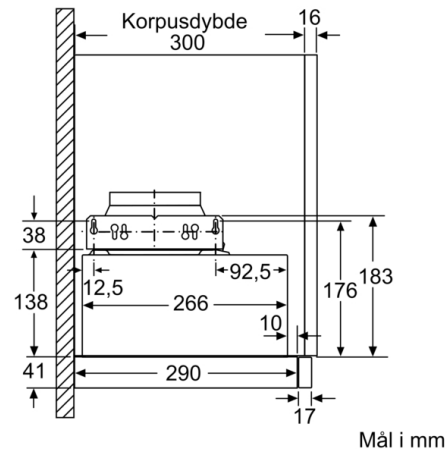

**Teknisk data**

Typologi : Pull-out  
Godkendelse af certifikater : CE, Eurasian, VDE  
Længde på elledning : 175 cm  
Nichemål ved indbygning (H x B x D) : 162mm x 526.0mm x 290mm mm  
Mindste afstand til elkogezone : 430 mm  
Mindste afstand til gasblus : 650 mm  
Nettovægt : 7,9 kg  
Kontroltype : elektronisk  
Antal hastighedsindstillinger : 3 trin + intensiv indstilling  
Maksimalt udsugningsluft : 270 m<sup>3</sup>/h  
Maksimal udsugning intensiv ved recirkulation : 171.0 m<sup>3</sup>/h  
Maksimal udsugning ved recirkulation : 159 m<sup>3</sup>/h  
Maksimalt udsugningsluft intensiv : 404 m<sup>3</sup>/h  
Antal lamper : 2  
Lydniveau : 62 dB(A) re 1 pW  
Diameter af luftudtag : 120 / 150 mm  
Fedtfiltermateriale : Vaskbar aluminium  
EAN-kode : 4242002872667  
Tilslutningseffekt : 76 W  
Strømstyrke : 10 A  
Elementspænding : 220-240 V  
Frekvens : 50; 60 Hz  
Stiktype : Schukostik med jord  
Installation : Indbygning

**Serie | 4, Udtræksemhætte, 60 cm,  
sølvmetallic  
DFM064A51**

**Udtræksemhætte. Næsten skjult, når den  
indbygges i overskabet – giver køkkenet et  
stilrent indtryk.**

---

**Ydelse og effekt**

- Energiklasse: A (på en skala fra A+++ til D)
- Kapacitet efter DIN/EN 61591: Normal 270 m<sup>3</sup>/t, Intensiv 404 m<sup>3</sup>/t
- Lydeffekt ved aftræk efter EN 60704-3 og EN 60704-2-13 på maks. normaltrin aftræk: 62 dB(A) re 1 pW, intensivtrin 69 dB(A) re 1 pW.
- 3 hastigheder og 1 intensivtrin
- 6M

**Installation**

- Til aftræk eller recirkulation
- Montering: Til indbygning i 60 cm bredt overskab
- Returklap medleveres

**Serie | 4, Udtræksemhætte, 60 cm,  
sølvmetallic  
DFM064A51**

**Serie | 4, Udtræksemhætte, 60 cm,  
sølvmetallic  
DFM064A51**