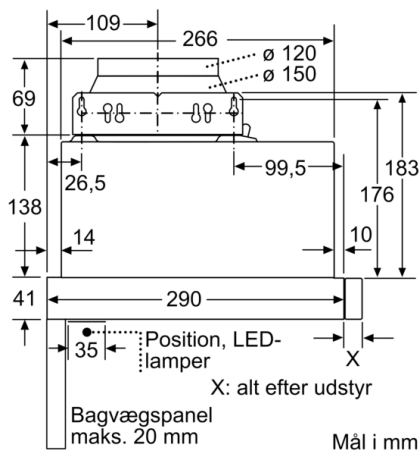

**Teknisk data**

Typologi : Pull-out  
Godkendelse af certifikater : CE, Eurasian, VDE  
Længde på elledning : 175 cm  
Nichemål ved indbygning (H x B x D) : 162mm x 526.0mm x 290mm mm  
Mindste afstand til elkogezone : 430 mm  
Mindste afstand til gasblus : 650 mm  
Nettovægt : 7,9 kg  
Kontroltype : elektronisk  
Antal hastighedsindstillinger : 3 trin + intensiv indstilling  
Maksimalt udsugningsluft : 270 m<sup>3</sup>/h  
Maksimal udsugning intensiv ved recirkulation : 171.0 m<sup>3</sup>/h  
Maksimal udsugning ved recirkulation : 159 m<sup>3</sup>/h  
Maksimalt udsugningsluft intensiv : 404 m<sup>3</sup>/h  
Antal lamper : 2  
Lydniveau : 62 dB(A) re 1 pW  
Diameter af luftudtag : 120 / 150 mm  
Fedtfiltermateriale : Vaskbar aluminium  
EAN-kode : 4242002872667  
Tilslutningseffekt : 76 W  
Strømstyrke : 10 A  
Elementspænding : 220-240 V  
Frekvens : 50; 60 Hz  
Stiktype : Schukostik med jord  
Installation : Indbygning

**Installation**

- Til aftræk eller recirkulation
- Montering: Til indbygning i 60 cm bredt overskab
- Returklap medleveres

**Serie | 4, Udtræksemhætte, 60 cm,  
sølvmetallic  
DFM064A51**

**Serie | 4, Udtræksemhætte, 60 cm,  
sølvmetallic  
DFM064A51**