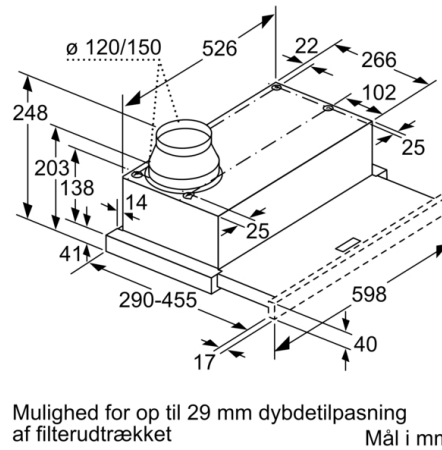

**Teknisk data**

Typologi : Pull-out  
Godkendelse af certifikater : CE, Eurasian, VDE  
Længde på elledning : 175 cm  
Nichemål ved indbygning (H x B x D) : 162mm x 526.0mm x 290mm mm  
Mindste afstand til elkogezone : 430 mm  
Mindste afstand til gasblus : 650 mm  
Nettovægt : 7,9 kg  
Kontroltype : elektronisk  
Antal hastighedsindstillinger : 3 trin + intensiv indstilling  
Maksimalt udsugningsluft : 270 m<sup>3</sup>/h  
Maksimal udsugning intensiv ved recirkulation : 171.0 m<sup>3</sup>/h  
Maksimal udsugning ved recirkulation : 159 m<sup>3</sup>/h  
Maksimalt udsugningsluft intensiv : 404 m<sup>3</sup>/h  
Antal lamper : 2  
Lydniveau : 62 dB(A) re 1 pW  
Diameter af luftudtag : 120 / 150 mm  
Fedtfiltermateriale : Vaskbar aluminium  
EAN-kode : 4242002872667  
Tilslutningseffekt : 76 W  
Strømstyrke : 10 A  
Elementspænding : 220-240 V  
Frekvens : 50; 60 Hz  
Stiktype : Schukostik med jord  
Installation : Indbygning

**Serie | 4, Udtræksemhætte, 60 cm,  
sølvmetallic  
DFM064A51**

**Udtræksemhætte. Næsten skjult, når den  
indbygges i overskabet – giver køkkenet et  
stilrent indtryk.**

---

**Ydelse og effekt**

- Energiklasse: A (på en skala fra A+++ til D)
- Kapacitet efter DIN/EN 61591: Normal 270 m<sup>3</sup>/t, Intensiv 404 m<sup>3</sup>/t
- Lydeffekt ved aftræk efter EN 60704-3 og EN 60704-2-13 på maks. normaltrin aftræk: 62 dB(A) re 1 pW, intensivtrin 69 dB(A) re 1 pW.
- 3 hastigheder og 1 intensivtrin
- 6M

**Installation**

- Til aftræk eller recirkulation
- Montering: Til indbygning i 60 cm bredt overskab
- Returklap medleveres

**Serie | 4, Udtræksemhætte, 60 cm,  
sølvmetallic  
DFM064A51**

**Serie | 4, Udtræksemhætte, 60 cm,  
sølvmetallic  
DFM064A51**