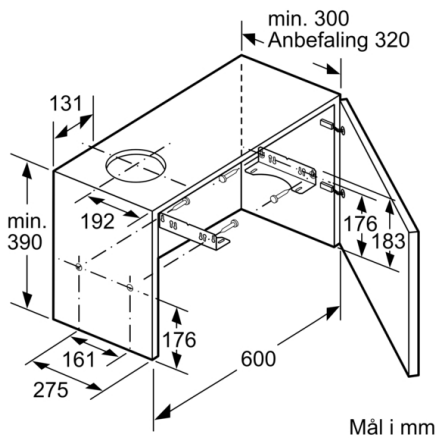

**Teknisk data**

Typologi : Pull-out  
Godkendelse af certifikater : CE, Eurasian, VDE  
Længde på elledning : 175 cm  
Nichemål ved indbygning (H x B x D) : 162mm x 526.0mm x 290mm mm  
Mindste afstand til elkogezone : 430 mm  
Mindste afstand til gasblus : 650 mm  
Nettovægt : 7,9 kg  
Kontroltype : elektronisk  
Antal hastighedsindstillinger : 3 trin + intensiv indstilling  
Maksimalt udsugningsluft : 270 m<sup>3</sup>/h  
Maksimal udsugning intensiv ved recirkulation : 171.0 m<sup>3</sup>/h  
Maksimal udsugning ved recirkulation : 159 m<sup>3</sup>/h  
Maksimalt udsugningsluft intensiv : 404 m<sup>3</sup>/h  
Antal lamper : 2  
Lydniveau : 62 dB(A) re 1 pW  
Diameter af luftudtag : 120 / 150 mm  
Fedtfiltermateriale : Vaskbar aluminium  
EAN-kode : 4242002872667  
Tilslutningseffekt : 76 W  
Strømstyrke : 10 A  
Elementspænding : 220-240 V  
Frekvens : 50; 60 Hz  
Stiktype : Schukostik med jord  
Installation : Indbygning

**Installation**

- Til aftræk eller recirkulation
- Montering: Til indbygning i 60 cm bredt overskab
- Returklap medleveres

**Serie | 4, Udtræksemhætte, 60 cm,  
sølvmetallic  
DFM064A51**

**Serie | 4, Udtræksemhætte, 60 cm,  
sølvmetallic  
DFM064A51**