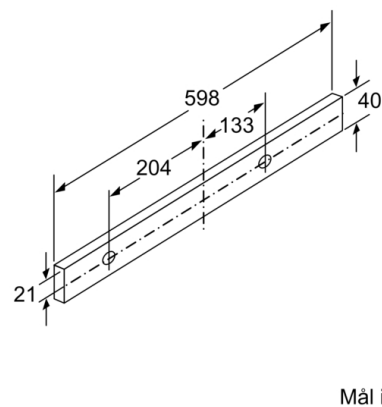

**Teknisk data**

Typologi : Pull-out  
Godkendelse af certifikater : CE, Eurasian, VDE  
Længde på elledning : 175 cm  
Nichemål ved indbygning (H x B x D) : 162mm x 526.0mm x 290mm mm  
Mindste afstand til elkogezone : 430 mm  
Mindste afstand til gasblus : 650 mm  
Nettovægt : 7,9 kg  
Kontroltype : elektronisk  
Antal hastighedsindstillinger : 3 trin + intensiv indstilling  
Maksimalt udsugningsluft : 270 m<sup>3</sup>/h  
Maksimal udsugning intensiv ved recirkulation : 171.0 m<sup>3</sup>/h  
Maksimal udsugning ved recirkulation : 159 m<sup>3</sup>/h  
Maksimalt udsugningsluft intensiv : 404 m<sup>3</sup>/h  
Antal lamper : 2  
Lydniveau : 62 dB(A) re 1 pW  
Diameter af luftudtag : 120 / 150 mm  
Fedtfiltermateriale : Vaskbar aluminium  
EAN-kode : 4242002872667  
Tilslutningseffekt : 76 W  
Strømstyrke : 10 A  
Elementspænding : 220-240 V  
Frekvens : 50; 60 Hz  
Stiktype : Schukostik med jord  
Installation : Indbygning

**Installation**

- Til aftræk eller recirkulation
- Montering: Til indbygning i 60 cm bredt overskab
- Returklap medleveres

**Serie | 4, Udtræksemhætte, 60 cm,  
sølvmetallic  
DFM064A51**

**Serie | 4, Udtræksemhætte, 60 cm,  
sølvmetallic  
DFM064A51**