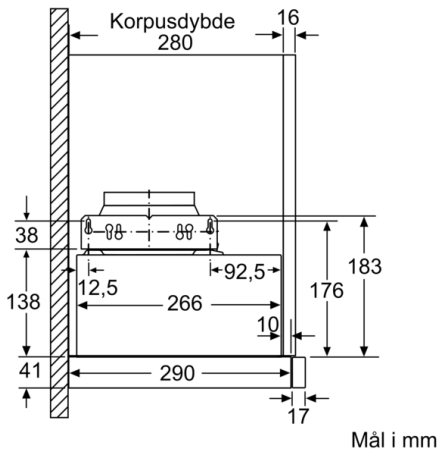

**Teknisk data**

Typologi : Pull-out  
Godkendelse af certifikater : CE, Eurasian, VDE  
Længde på elledning : 175 cm  
Nichemål ved indbygning (H x B x D) : 162mm x 526.0mm x 290mm mm  
Mindste afstand til elkogezone : 430 mm  
Mindste afstand til gasblus : 650 mm  
Nettovægt : 7,9 kg  
Kontroltype : elektronisk  
Antal hastighedsindstillinger : 3 trin + intensiv indstilling  
Maksimalt udsugningsluft : 270 m<sup>3</sup>/h  
Maksimal udsugning intensiv ved recirkulation : 171.0 m<sup>3</sup>/h  
Maksimal udsugning ved recirkulation : 159 m<sup>3</sup>/h  
Maksimalt udsugningsluft intensiv : 404 m<sup>3</sup>/h  
Antal lamper : 2  
Lydniveau : 62 dB(A) re 1 pW  
Diameter af luftudtag : 120 / 150 mm  
Fedtfiltermateriale : Vaskbar aluminium  
EAN-kode : 4242002872667  
Tilslutningseffekt : 76 W  
Strømstyrke : 10 A  
Elementspænding : 220-240 V  
Frekvens : 50; 60 Hz  
Stiktype : Schukostik med jord  
Installation : Indbygning

**Serie | 4, Udtræksemhætte, 60 cm,  
sølvmetallic  
DFM064A51**

**Udtræksemhætte. Næsten skjult, når den  
indbygges i overskabet – giver køkkenet et  
stilrent indtryk.**

---

**Ydelse og effekt**

- Energiklasse: A (på en skala fra A+++ til D)
- Kapacitet efter DIN/EN 61591: Normal 270 m<sup>3</sup>/t, Intensiv 404 m<sup>3</sup>/t
- Lydeffekt ved aftræk efter EN 60704-3 og EN 60704-2-13 på maks. normaltrin aftræk: 62 dB(A) re 1 pW, intensivtrin 69 dB(A) re 1 pW.
- 3 hastigheder og 1 intensivtrin
- 6M

**Installation**

- Til aftræk eller recirkulation
- Montering: Til indbygning i 60 cm bredt overskab
- Returklap medleveres

**Serie | 4, Udtræksemhætte, 60 cm,  
sølvmetallic  
DFM064A51**

**Serie | 4, Udtræksemhætte, 60 cm,  
sølvmetallic  
DFM064A51**