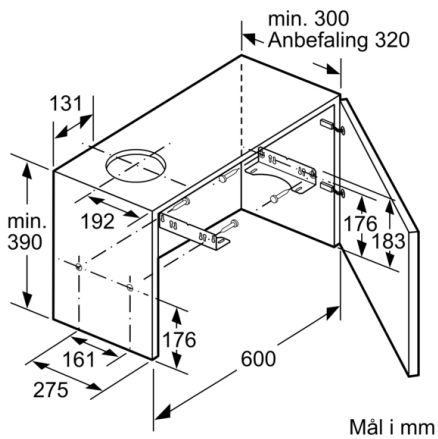

**Serie | 4, Udtræksemhætte, 60 cm,
sølvmetallic
DFL064A51**