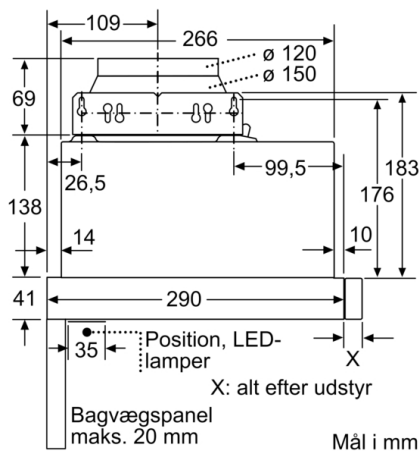

**Serie | 4, Udtræksemhætte, 60 cm,
sølvmetallic
DFL064A51**