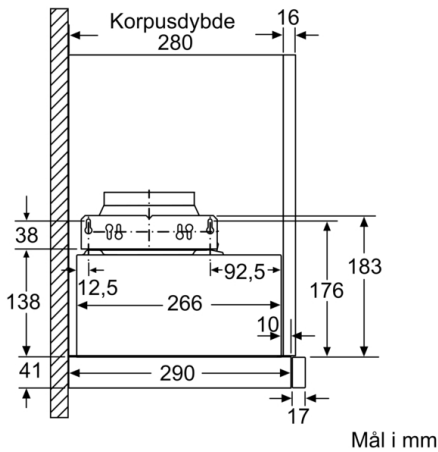

Teknisk data

Typologi : Pull-out
Godkendelse af certifikater : CE, Eurasian, VDE
Længde på elledning : 175 cm
Nichemål ved indbygning (H x B x D) : 162mm x 526.0mm x 290mm mm
Mindste afstand til elkogezone : 430 mm
Mindste afstand til gasblus : 650 mm
Nettovægt : 8,0 kg
Kontroltype : elektronisk
Antal hastighedsindstillinger : 3 trin + intensiv indstilling
Maksimalt udsugningsluft : 270 m³/h
Maksimal udsugning intensiv ved recirkulation : 171.0 m³/h
Maksimal udsugning ved recirkulation : 159 m³/h
Maksimalt udsugningsluft intensiv : 404 m³/h
Antal lamper : 2
Lydniveau : 62 dB(A) re 1 pW
Diameter af luftudtag : 150 / 120 mm
Fedtfiltermateriale : Vaskbar aluminium
EAN-kode : 4242002872544
Tilslutningseffekt : 76 W
Strømstyrke : 10 A
Elementspænding : 220-240 V
Frekvens : 50; 60 Hz
Stiktype : Schukostik med jord
Installation : Indbygning

**Serie | 4, Udtræksemhætte, 60 cm,
sølvmetallic
DFL064A51**

**Serie | 4, Udtræksemhætte, 60 cm,
sølvmetallic
DFL064A51**