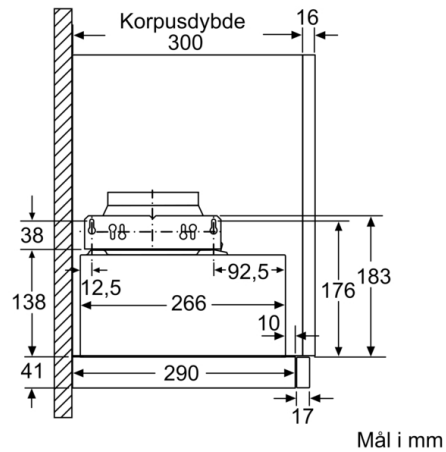

Teknisk data

Typologi : Pull-out
Godkendelse af certifikater : CE, Eurasian, VDE
Længde på elledning : 175 cm
Nichemål ved indbygning (H x B x D) : 162mm x 526.0mm x 290mm mm
Mindste afstand til elkogezone : 430 mm
Mindste afstand til gasblus : 650 mm
Nettovægt : 8,0 kg
Kontroltype : elektronisk
Antal hastighedsindstillinger : 3 trin + intensiv indstilling
Maksimalt udsugningsluft : 270 m³/h
Maksimal udsugning intensiv ved recirkulation : 171.0 m³/h
Maksimal udsugning ved recirkulation : 159 m³/h
Maksimalt udsugningsluft intensiv : 404 m³/h
Antal lamper : 2
Lydniveau : 62 dB(A) re 1 pW
Diameter af luftudtag : 150 / 120 mm
Fedtfiltermateriale : Vaskbar aluminium
EAN-kode : 4242002872544
Tilslutningseffekt : 76 W
Strømstyrke : 10 A
Elementspænding : 220-240 V
Frekvens : 50; 60 Hz
Stiktype : Schukostik med jord
Installation : Indbygning

**Serie | 4, Udtræksemhætte, 60 cm,
sølvmetallic
DFL064A51**

**Serie | 4, Udtræksemhætte, 60 cm,
sølvmetallic
DFL064A51**