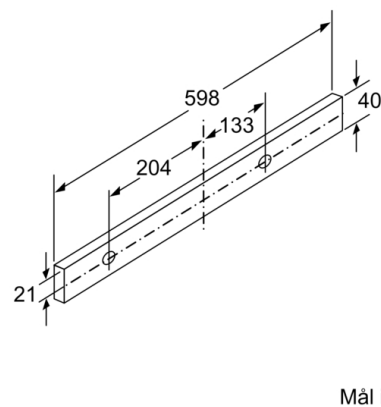

Teknisk data

Typologi : Pull-out
Godkendelse af certifikater : CE, Eurasian, VDE
Længde på elledning : 175 cm
Nichemål ved indbygning (H x B x D) : 162mm x 526.0mm x 290mm mm
Mindste afstand til elkogezone : 430 mm
Mindste afstand til gasblus : 650 mm
Nettovægt : 8,0 kg
Kontroltype : elektronisk
Antal hastighedsindstillinger : 3 trin + intensiv indstilling
Maksimalt udsugningsluft : 270 m³/h
Maksimal udsugning intensiv ved recirkulation : 171.0 m³/h
Maksimal udsugning ved recirkulation : 159 m³/h
Maksimalt udsugningsluft intensiv : 404 m³/h
Antal lamper : 2
Lydniveau : 62 dB(A) re 1 pW
Diameter af luftudtag : 150 / 120 mm
Fedtfiltermateriale : Vaskbar aluminium
EAN-kode : 4242002872544
Tilslutningseffekt : 76 W
Strømstyrke : 10 A
Elementspænding : 220-240 V
Frekvens : 50; 60 Hz
Stiktype : Schukostik med jord
Installation : Indbygning

**Serie | 4, Udtræksemhætte, 60 cm,
sølvmetallic
DFL064A51**

**Serie | 4, Udtræksemhætte, 60 cm,
sølvmetallic
DFL064A51**