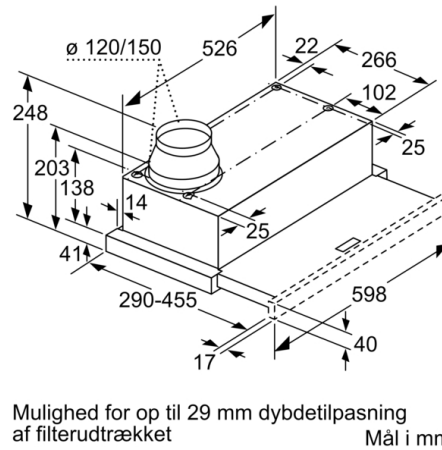

**Serie | 4, Udtræksemhætte, 60 cm,
sølvmetallic
DFL064A51**