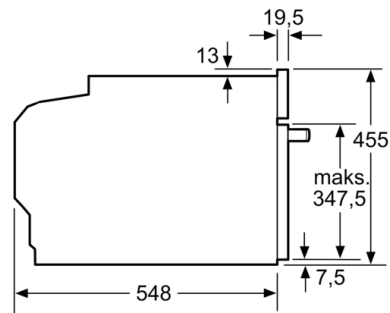

Indbygning med en kogesektion.

Mål i mm

Hvis det kompakte apparat bygges ind under en kogesektion, skal følgende bordplade-tykkelse (i givet fald inkl. underkonstruktion) overholdes.

Kogesektions- type	min. bordplade- tykkelse	
	overflade- monteret	planlimning
Induktions- kogesektion	42 mm	43 mm
Fuldfladeinduktions- kogesektion	52 mm	53 mm
Gasblus	32 mm	43 mm
Elektrisk kogesektion	32 mm	35 mm

Mål i mm

Mål i mm

Mål i mm