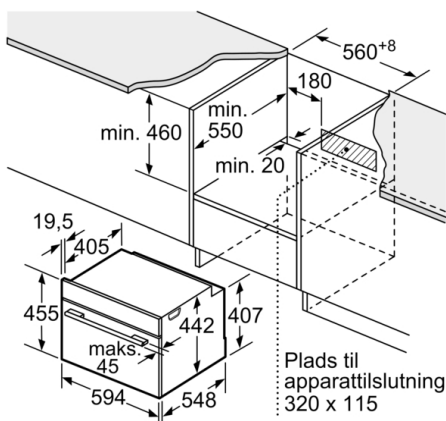

Indbygning med en kogesektion.

Mål i mm

Hvis det kompakte apparat bygges ind under en kogesektion, skal følgende bordplade-tykkelse (i givet fald inkl. underkonstruktion) overholdes.

Kogesektions- type	min. bordplade- tykkelse	
	overflade- monteret	planlimning
Induktions- kogesektion	42 mm	43 mm
Fuldfladeinduktions- kogesektion	52 mm	53 mm
Gasblus	32 mm	43 mm
Elektrisk kogesektion	32 mm	35 mm

Mål i mm

Mål i mm

Mål i mm