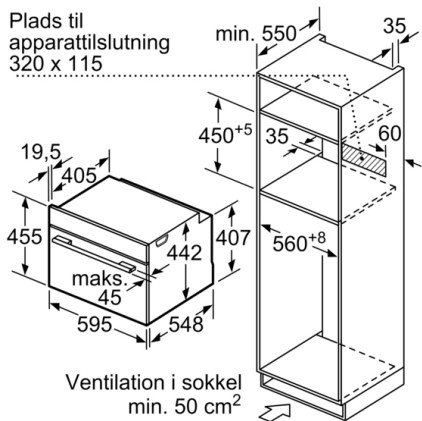

Miljø og sikkerhed

- Øvrige sikkerhedsfunktioner: Børnesikring med nøglefunktion, restvarmeindikering, Sikkerhedsafbryder, start-/stopagent, lågeafbryder, elektronisk dørlås, mekanisk dørlås

Serie 8, Kompaktovn med mikro, 60 x 45 cm, Carbon black CMG8764C6

Indbygning med en kogesektion.

Mål i mm

Hvis det kompakte apparat bygges ind under en kogesektion, skal følgende bordplade-tykkelse (i givet fald inkl. underkonstruktion) overholdes.

Kogesektions- type	min. bordplade- tykkelse	
	overflade- monteret	planlimning
Induktions- kogesektion	42 mm	43 mm
Fuldfladeinduktions- kogesektion	52 mm	53 mm
Gasblus	32 mm	43 mm
Elektrisk kogesektion	32 mm	35 mm

Mål i mm

Mål i mm

Mål i mm