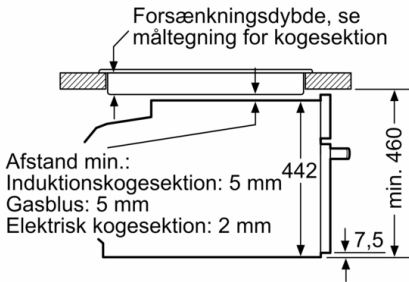

Serie 8, Kompaktovn med mikro, 60 x 45 cm, Carbon black CMG8764C6

Indbygning med en kogesektion.

Mål i mm

Hvis det kompakte apparat bygges ind under en kogesektion, skal følgende bordplade-tykkelse (i givet fald inkl. underkonstruktion) overholdes.

Kogesektions- type	min. bordplade- tykkelse	
	overflade- monteret	planlimning
Induktions- kogesektion	42 mm	43 mm
Fuldfladeinduktions- kogesektion	52 mm	53 mm
Gasblus	32 mm	43 mm
Elektrisk kogesektion	32 mm	35 mm