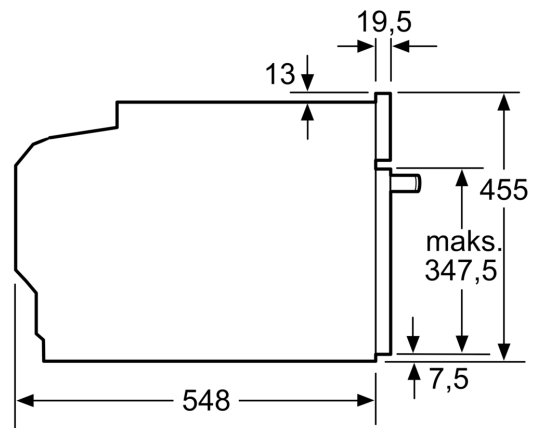

Teknisk data

Ekstrafunktion: Kombiovn med mikro
 Kontroltype:elektronisk
 Produktmål (HxBxD): 455 x 594 x 548 mm
 Mål ovnrum (H x B x D): 237.0 x 480 x 392.0 mm
 Længde på elledning: 150.0 cm
 Nettovægt:35.5 kg
 Bruttovægt: 37.8 kg
 EAN-kode:4242002789149
 Max. effekt:900 W
 Effekt: 3600 W
 Strømstyrke: 16 A
 Elementspænding: 220-240 V
 Frekvens:60; 50 Hz
 Stiktype: Schukostik med jord
 Medfølgende tilbehør: 1 x Stegerist, 1 x Universalpande

**Serie 8, Kompaktovn med mikro, 60
x 45 cm, Rustfrit stål
CMG633BS1**

Mål i mm

Mål i mm

Indbygning med en kogesektion.

Mål i mm

Hvis det kompakte apparat bygges ind under en kogesektion, skal følgende bordplade-tykkelse (i givet fald inkl. underkonstruktion) overholdes.