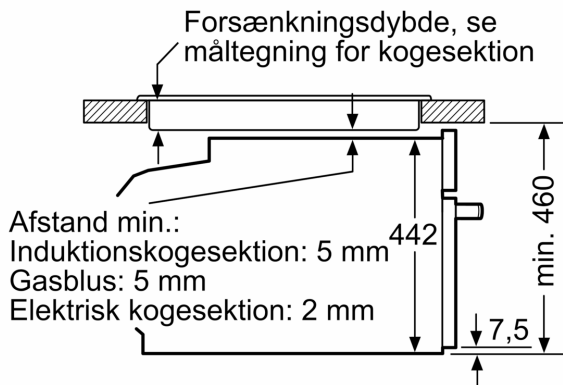

**Serie 8, Kompaktovn med mikro, 60
x 45 cm, Rustfrit stål
CMG633BS1**

Mål i mm

Mål i mm

Indbygning med en kogesektion.

Mål i mm

Hvis det kompakte apparat bygges ind under en kogesektion, skal følgende bordplade-tykkelse (i givet fald inkl. underkonstruktion) overholdes.

Kogesektions- type	min. bordplade- tykkelse	
	overflade- monteret	planlimning
Induktions- kogesektion	42 mm	43 mm
Fuldfladeinduktions- kogesektion	52 mm	53 mm
Gasblus	32 mm	43 mm
Elektrisk kogesektion	32 mm	35 mm