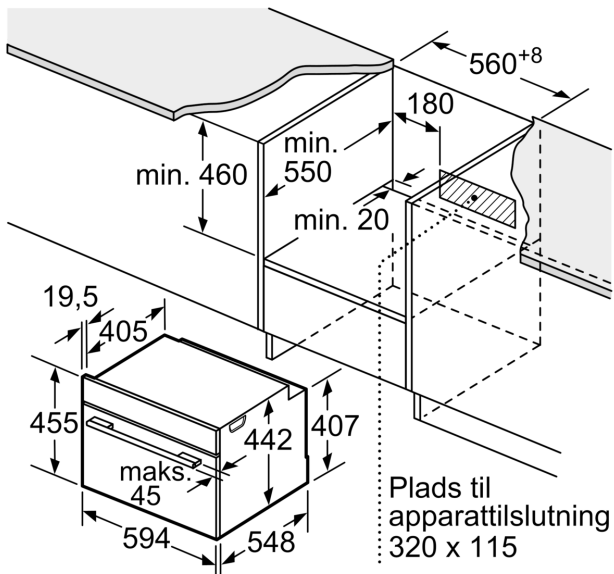

Teknisk data

Ekstrafunktion: Kombiovn med mikro
 Kontroltype:elektronisk
 Produktmål (HxBxD): 455 x 594 x 548 mm
 Mål ovnrum (H x B x D): 237.0 x 480 x 392.0 mm
 Længde på elledning: 150.0 cm
 Nettovægt:35.5 kg
 Bruttovægt: 37.8 kg
 EAN-kode:4242002789149
 Max. effekt:900 W
 Effekt: 3600 W
 Strømstyrke: 16 A
 Elementspænding: 220-240 V
 Frekvens:60; 50 Hz
 Stiktype: Schukostik med jord
 Medfølgende tilbehør: 1 x Stegerist, 1 x Universalpande

**Serie 8, Kompaktovn med mikro, 60
x 45 cm, Rustfrit stål
CMG633BS1**

Mål i mm

Mål i mm

Indbygning med en kogesektion.

Mål i mm

Hvis det kompakte apparat bygges ind under en kogesektion, skal følgende bordplade-tykkelse (i givet fald inkl. underkonstruktion) overholdes.