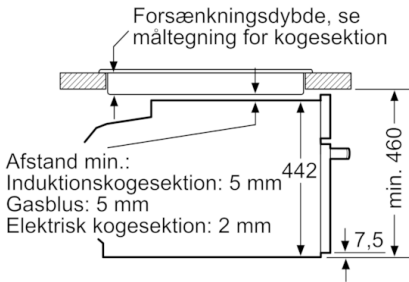

Serie | 8, Dampovn, 60 x 45 cm, rustfrit stål CDG634BS1

Indbygning med en kogesektion.

Mål i mm

Hvis det kompakte apparat bygges ind under en kogesektion, skal følgende bordplade-tykkelse (i givet fald inkl. underkonstruktion) overholdes.

Kogesektions- type	min. bordplade- tykkelse	
	overflade- monteret	planlimning
Induktions- kogesektion	42 mm	43 mm
Fuldfladeinduktions- kogesektion	52 mm	53 mm
Gasblus	32 mm	43 mm
Elektrisk kogesektion	32 mm	35 mm