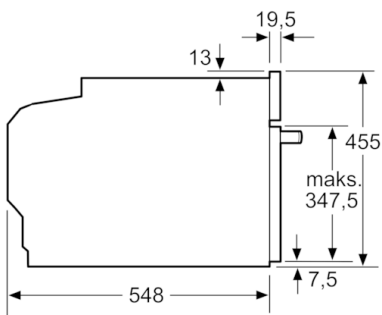

Teknisk data

Farve / Materiale :	rustfrit stål
Installation :	Indbygning
Nichemål ved indbygning, mm (H x B x D) :	450-455 x 560-568 x 550
Dimension af pakket produkt (mm) :	520 x 650 x 710
Kontrolpanelmateriale :	Rustfrit stål
Dørmateriale :	Glas
Nettovægt (kg) :	24,523
Godkendelse af certifikater :	CE, VDE
Længde på elledning (cm) :	150
EAN-kode :	4242002789132
Tilslutningseffekt (W) :	1750
Strømstyrke (A) :	10
Elementspænding (V) :	220-240
Frekvens (Hz) :	60; 50
Stiktype :	Schukostik med jord
Godkendelse af certifikater :	CE, VDE

Mål i mm

Hvis det kompakte apparat bygges ind under en kogesektion, skal følgende bordplade-tykkelse (i givet fald inkl. underkonstruktion) overholdes.

Kogesektions- type	min. bordplade- tykkelse	
	overflade- monteret	planlimning
Induktions- kogesektion	42 mm	43 mm
Fuldfladeinduktions- kogesektion	52 mm	53 mm
Gasblus	32 mm	43 mm
Elektrisk kogesektion	32 mm	35 mm

Mål i mm

Mål i mm

Mål i mm