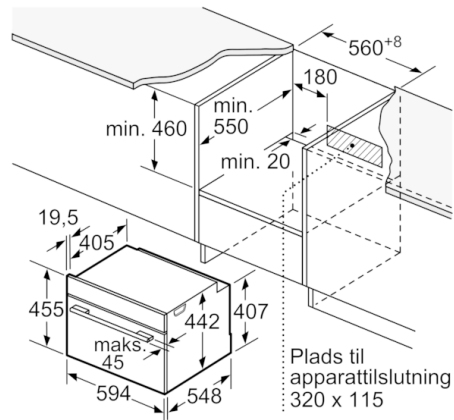

Teknisk data

Farve / Materiale :	rustfrit stål
Installation :	Indbygning
Nichemål ved indbygning, mm (H x B x D) :	450-455 x 560-568 x 550
Dimension af pakket produkt (mm) :	520 x 650 x 710
Kontrolpanelmateriale :	Rustfrit stål
Dørmateriale :	Glas
Nettovægt (kg) :	24,523
Godkendelse af certifikater :	CE, VDE
Længde på elledning (cm) :	150
EAN-kode :	4242002789132
Tilslutningseffekt (W) :	1750
Strømstyrke (A) :	10
Elementspænding (V) :	220-240
Frekvens (Hz) :	60; 50
Stiktype :	Schukostik med jord
Godkendelse af certifikater :	CE, VDE

Mål i mm

Hvis det kompakte apparat bygges ind under en kogesektion, skal følgende bordplade-tykkelse (i givet fald inkl. underkonstruktion) overholdes.

Kogesektions- type	min. bordplade- tykkelse	
	overflade- monteret	planlimning
Induktions- kogesektion	42 mm	43 mm
Fuldfladeinduktions- kogesektion	52 mm	53 mm
Gasblus	32 mm	43 mm
Elektrisk kogesektion	32 mm	35 mm

Mål i mm

Mål i mm

Mål i mm