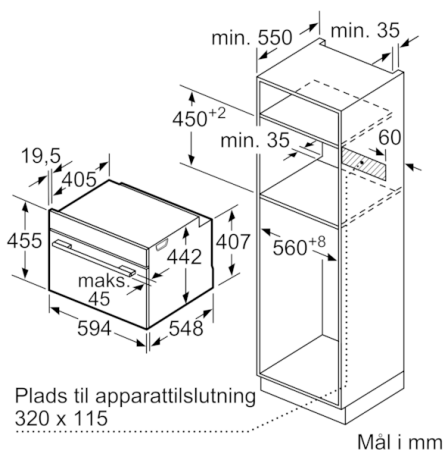

Teknisk data

Farve / Materiale :	rustfrit stål
Installation :	Indbygning
Nichemål ved indbygning, mm (H x B x D) :	450-455 x 560-568 x 550
Dimension af pakket produkt (mm) :	520 x 650 x 710
Kontrolpanelmateriale :	Rustfrit stål
Dørmateriale :	Glas
Nettovægt (kg) :	24,523
Godkendelse af certifikater :	CE, VDE
Længde på elledning (cm) :	150
EAN-kode :	4242002789132
Tilslutningseffekt (W) :	1750
Strømstyrke (A) :	10
Elementspænding (V) :	220-240
Frekvens (Hz) :	60; 50
Stiktype :	Schukostik med jord
Godkendelse af certifikater :	CE, VDE

Mål i mm

Hvis det kompakte apparat bygges ind under en kogesektion, skal følgende bordplade-tykkelse (i givet fald inkl. underkonstruktion) overholdes.

Kogesektions- type	min. bordplade- tykkelse	
	overflade- monteret	planlimning
Induktions- kogesektion	42 mm	43 mm
Fuldfladeinduktions- kogesektion	52 mm	53 mm
Gasblus	32 mm	43 mm
Elektrisk kogesektion	32 mm	35 mm

Mål i mm

Mål i mm

Mål i mm