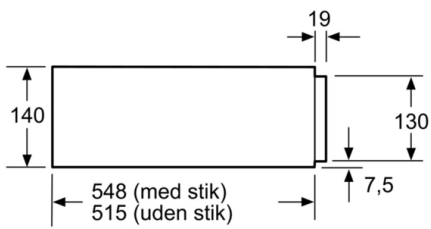

**Serie 8, Varmeskuffe til indbyg, 60 x 14 cm,
Hvid
BIC630NW1**

Over en varmeskuffe kan
kompakte ovne med en højde
på 455 mm indbygges.
Mellemhylde er ikke nødvendig.

Mål i mm