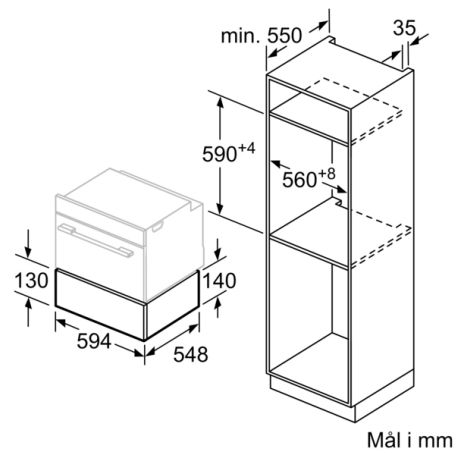

Makismalt antal espressokopper : 64

Produktmål (HxBxD) : 140 x 594 x 548 mm

Dimension af pakket produkt : 210 x 660 x 660 mm

Nichemål ved indbygning (H x B x D) : 140 x 560 x 550 mm

EAN-kode : 4242002813899

---

- Maks antal espressokopper 64 stk eller maks antal tallerkner  
(26 cm) 12 stk

**Serie 8, Varmeskuffe til indbyg, 60 x 14 cm,  
Hvid  
BIC630NW1**

Over en varmeskuffe kan  
kompakte ovne med en højde  
på 455 mm indbygges.  
Mellemhylde er ikke nødvendig.

Mål i mm

Mål i mm