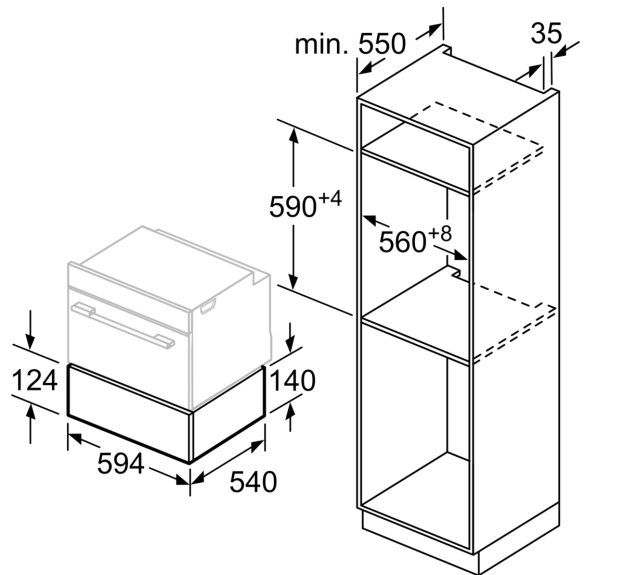

- **Tryk-og-træk-mekanisme:** Den smarte fjedermekanisme gør det supernemt at åbne og lukke døren.

---

**Teknisk data**

Installation: ..... Integreret  
Maksimalt antal espressokopper: .....64  
Produktmål (HxBxD): ..... 140x594x540 mm  
Dimension af pakket produkt: ..... 210x660x660 mm  
Nichemål ved indbygning (H x B x D): ..... 140 x 560 x 550 mm  
EAN-kode: .....4242005035373  
Strømstyrke: ..... 6 A  
Elementspænding: ..... 220-240 V  
Frekvens: .....60; 50 Hz  
Stiktype: ..... Schukostik med jord

**Design**

- Ovnrum i Rustfrit stål
- Drejevælger
- push&pull åbning, uden håndtag

**Komfort**

- Brugervenlig betjening: ekstremt let og behagelig Soft Touch-betjening.

**Teknisk info**

- Længde på ledning: 150 cm

**Serie 6, Varmeskuffe til indbyg, 60 x  
14 cm, Rustfrit stål  
BIC510NS0**

Over en varmeskuffe kan  
kompakte ovne med en højde  
på 455 mm indbygges.  
Mellemhylde er ikke nødvendig.

Mål i mm

Mål i mm