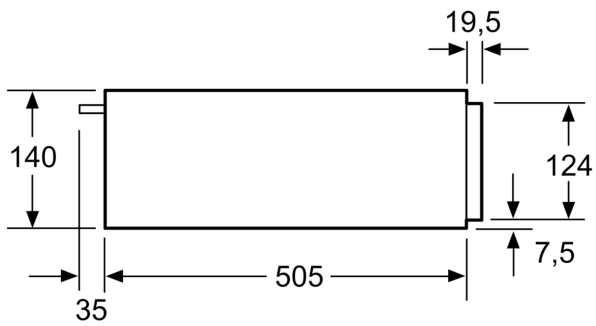

**Design**

- Ovnrum i Rustfrit stål
- Drejevælger
- push&pull åbning, uden håndtag

**Komfort**

- Brugervenlig betjening: ekstremt let og behagelig Soft Touch-betjening.

**Teknisk info**

- Længde på ledning: 150 cm

**Serie 6, Varmeskuffe til indbyg, 60 x  
14 cm, Rustfrit stål  
BIC510NS0**

Over en varmeskuffe kan  
kompakte ovne med en højde  
på 455 mm indbygges.  
Mellemhylde er ikke nødvendig.

Mål i mm

Mål i mm