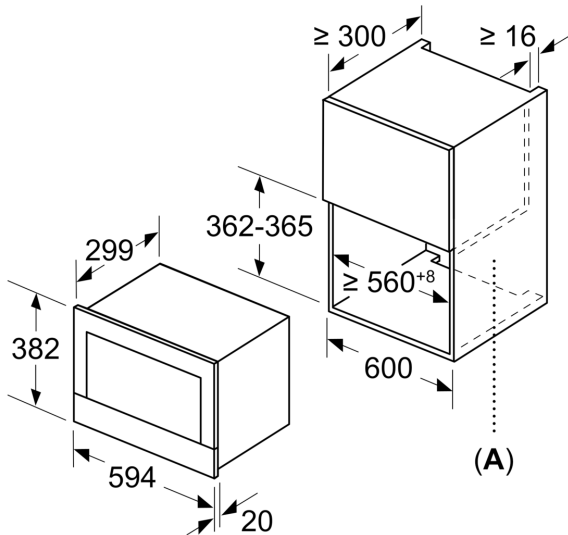

### Teknisk data

Ekstrafunktion: .....Kun mikro  
Kontroltype: .....elektronisk  
Produktmål (HxBxD): .....382 x 594 x 318 mm  
Mål ovnrums (H x B x D): .....220 x 350 x 270 mm  
Længde på elledning: .....150,0 cm  
Nettovægt: .....16,7 kg  
Bruttovægt: .....18,9 kg  
EAN-kode: .....4242002813806  
Max. effekt: .....900 W  
Effekt: .....1220 W  
Strømstyrke: .....10 A  
Elementspænding: .....220-240 V  
Frekvens: .....50; 60 Hz  
Stiktype: .....Schukostik med jord

### Miljø og sikkerhed

- Længde på ledning: 150 cm

**Serie 8, Mikroovn til indbygning,  
Rustfrit stål  
BFR634GS1**

Mål i mm

**A:** Åben bagvæg

Mål i mm

**A:** Overlapping, foroven:

Niche 362: 6 mm