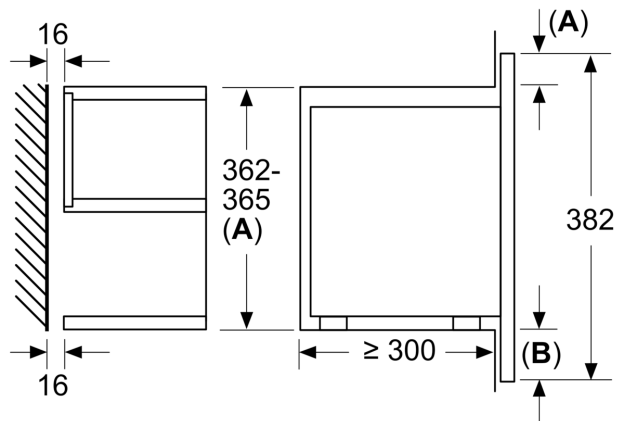

### Teknisk data

Ekstrafunktion: .....Kun mikro  
Kontroltype: .....elektronisk  
Produktmål (HxBxD): .....382 x 594 x 318 mm  
Mål ovnrums (H x B x D): .....220 x 350 x 270 mm  
Længde på elledning: .....150,0 cm  
Nettovægt: .....16,7 kg  
Bruttovægt: .....18,9 kg  
EAN-kode: .....4242002813806  
Max. effekt: .....900 W  
Effekt: .....1220 W  
Strømstyrke: .....10 A  
Elementspænding: .....220-240 V  
Frekvens: .....50; 60 Hz  
Stiktype: .....Schukostik med jord

### Miljø og sikkerhed

- Længde på ledning: 150 cm

**Serie 8, Mikroovn til indbygning,  
Rustfrit stål  
BFR634GS1**

Mål i mm

**A:** Åben bagvæg

Mål i mm

**A:** Overlapping, foroven:

Niche 362: 6 mm