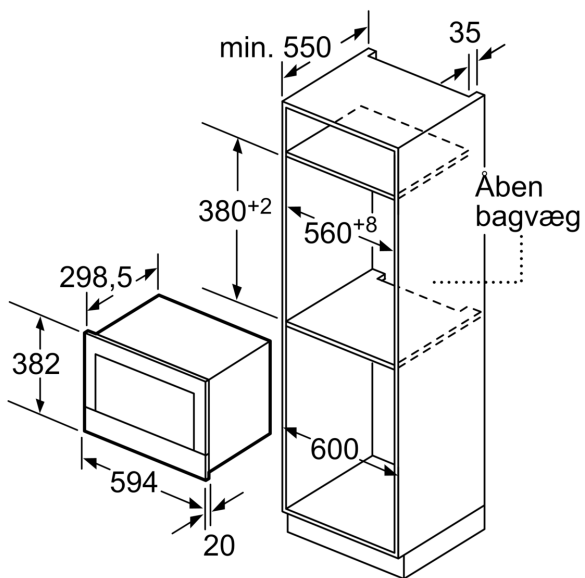

**Serie 8, Mikroovn til indbygning,
Rustfrit stål
BFR634GS1**

Mål i mm

A: Åben bagvæg

Mål i mm

A: Overlapping, foroven:

Niche 362: 6 mm

Niche 365: 3 mm

B: Overlapping, fornedden: 14 mm

Mål i mm