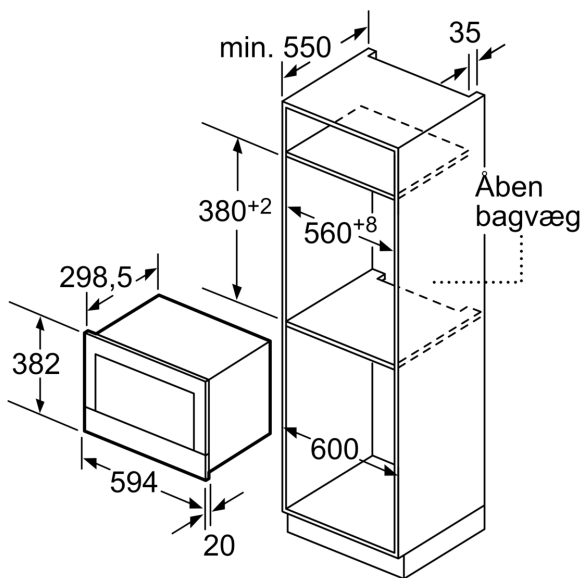

Teknisk data

Ekstrafunktion:Kun mikro
Kontroltype:elektronisk
Produktmål (HxBxD):382 x 594 x 318 mm
Mål ovnrums (H x B x D):220 x 350 x 270 mm
Længde på elledning:150,0 cm
Nettovægt:16,7 kg
Bruttovægt:18,9 kg
EAN-kode:4242002813783
Max. effekt:900 W
Effekt:1220 W
Strømstyrke:10 A
Elementspænding:220-240 V
Frekvens:50; 60 Hz
Stiktype:Schukostik med jord

Dimensioner

**Serie 8, Mikroovn til indbygning,
Hvid
BFL634GW1**

Mål i mm

A: Åben bagvæg

Mål i mm

A: Overlapping, foroven:

Niche 362: 6 mm

Niche 365: 3 mm

B: Overlapping, fornedden: 14 mm

Mål i mm