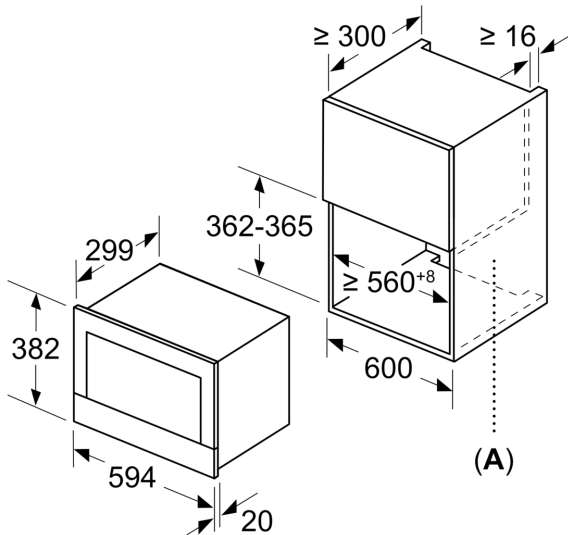

Teknisk data

Ekstrafunktion:Kun mikro
Kontroltype:elektronisk
Produktmål (HxBxD):382 x 594 x 318 mm
Mål ovnrums (H x B x D):220 x 350 x 270 mm
Længde på elledning:150,0 cm
Nettovægt:16,7 kg
Bruttovægt:18,9 kg
EAN-kode:4242002813783
Max. effekt:900 W
Effekt:1220 W
Strømstyrke:10 A
Elementspænding:220-240 V
Frekvens:50; 60 Hz
Stiktype:Schukostik med jord

Dimensioner

**Serie 8, Mikroovn til indbygning,
Hvid
BFL634GW1**

Mål i mm

A: Åben bagvæg

Mål i mm

A: Overlapping, foroven:

Niche 362: 6 mm

Niche 365: 3 mm

B: Overlapping, fornedden: 14 mm

Mål i mm