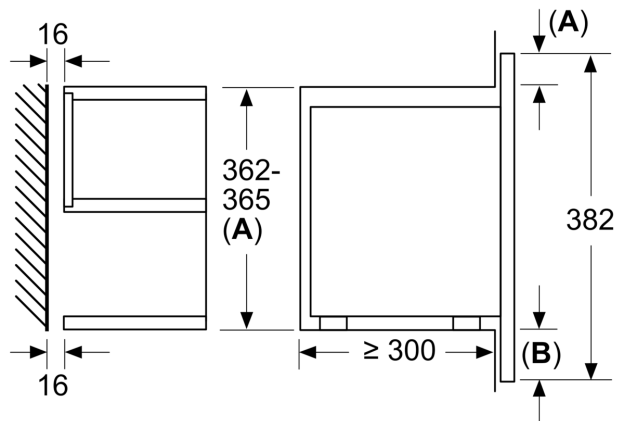

Teknisk data

Ekstrafunktion:Kun mikro
Kontroltype:elektronisk
Produktmål (HxBxD):382 x 594 x 318 mm
Mål ovnrums (H x B x D):220 x 350 x 270 mm
Længde på elledning:150,0 cm
Nettovægt:16,7 kg
Bruttovægt:18,9 kg
EAN-kode:4242002813783
Max. effekt:900 W
Effekt:1220 W
Strømstyrke:10 A
Elementspænding:220-240 V
Frekvens:50; 60 Hz
Stiktype:Schukostik med jord

Dimensioner

**Serie 8, Mikroovn til indbygning,
Hvid
BFL634GW1**

Mål i mm

A: Åben bagvæg

Mål i mm

A: Overlapping, foroven:

Niche 362: 6 mm

Niche 365: 3 mm

B: Overlapping, fornedden: 14 mm

Mål i mm