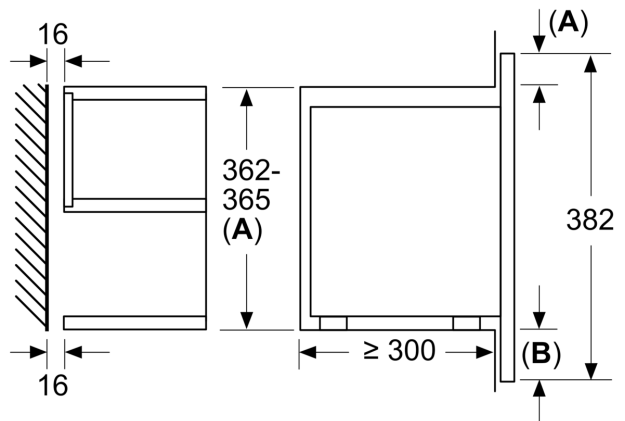

Teknisk data

Ekstrafunktion:	Kun mikro
Kontroltype:	elektronisk
Produktmål (HxBxD):	382 x 594 x 318 mm
Mål ovnrum (H x B x D):	220 x 350 x 270 mm
Længde på elledning:	150,0 cm
Nettovægt:	16,7 kg
Bruttovægt:	18,9 kg
EAN-kode:	4242002813752
Max. effekt:	900 W
Effekt:	1220 W
Strømstyrke:	10 A
Elementspænding:	220-240 V
Frekvens:	50; 60 Hz
Stiktype:	Schukostik med jord

Teknisk info

- Længde på ledning: 150 cm

**Serie 8, Mikroovn til indbygning,
Sort
BFL634GB1**

Mål i mm

A: Åben bagvæg

Mål i mm

A: Overlapping, foroven:

Niche 362: 6 mm

Niche 365: 3 mm

B: Overlapping, fornedden: 14 mm

Mål i mm