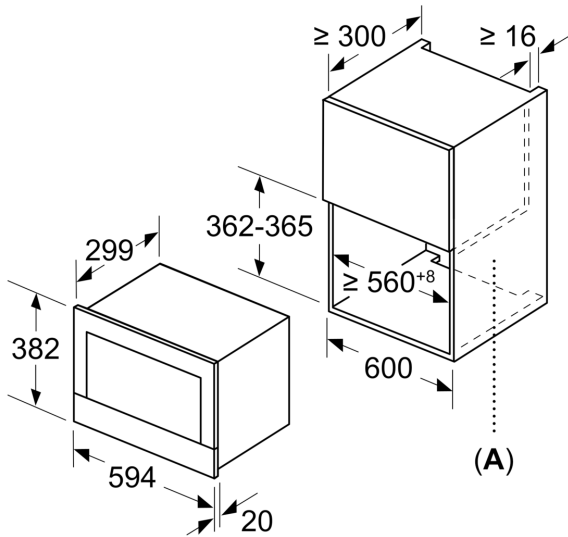

Teknisk data

Ekstrafunktion:	Kun mikro
Kontroltype:	elektronisk
Produktmål (HxBxD):	382 x 594 x 318 mm
Mål ovnrum (H x B x D):	220 x 350 x 270 mm
Længde på elledning:	150,0 cm
Nettovægt:	16,7 kg
Bruttovægt:	18,9 kg
EAN-kode:	4242002813752
Max. effekt:	900 W
Effekt:	1220 W
Strømstyrke:	10 A
Elementspænding:	220-240 V
Frekvens:	50; 60 Hz
Stiktype:	Schukostik med jord

Teknisk info

- Længde på ledning: 150 cm

**Serie 8, Mikroovn til indbygning,
Sort
BFL634GB1**

Mål i mm

A: Åben bagvæg

Mål i mm

A: Overlapping, foroven:

Niche 362: 6 mm