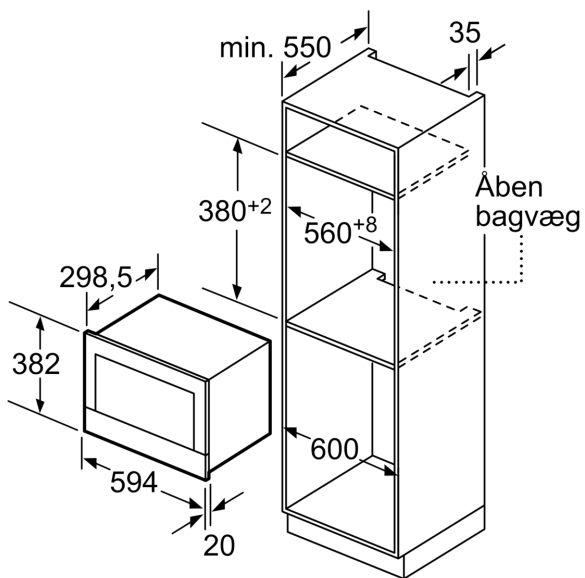

Teknisk data

Ekstrafunktion:	Kun mikro
Kontroltype:	elektronisk
Produktmål (HxBxD):	382 x 594 x 318 mm
Mål ovnrum (H x B x D):	220 x 350 x 270 mm
Længde på elledning:	150,0 cm
Nettovægt:	16,7 kg
Bruttovægt:	18,9 kg
EAN-kode:	4242002813752
Max. effekt:	900 W
Effekt:	1220 W
Strømstyrke:	10 A
Elementspænding:	220-240 V
Frekvens:	50; 60 Hz
Stiktype:	Schukostik med jord

Teknisk info

- Længde på ledning: 150 cm

**Serie 8, Mikroovn til indbygning,
Sort
BFL634GB1**

Mål i mm

A: Åben bagvæg

Mål i mm

A: Overlapping, foroven:

Niche 362: 6 mm

Niche 365: 3 mm

B: Overlapping, fornedden: 14 mm

Mål i mm