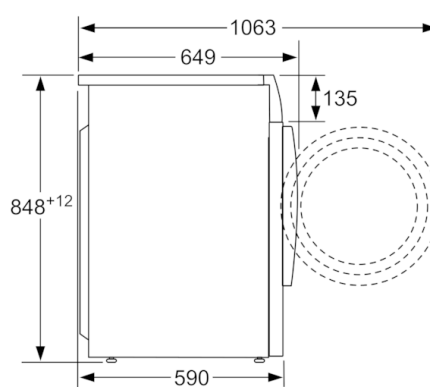

Technické údaje

Konstrukce :	Volně stojící
Odnímatelná pracovní deska :	Ne
Závěs dveří :	Vlevo
Délka přívodního kabelu (cm) :	210
Výška bez pracovní desky (mm) :	850
Rozměry spotřebiče (mm) :	850 x 600 x 590
Hmotnost netto (kg) :	83,931
Objem bubnu (l) :	56
EAN :	4242005063734
Příkon (W) :	2200
Jištění (A) :	10
Napětí (V) :	220-240
Frekvence (Hz) :	50
Aprobační certifikáty :	CE, VDE
Spotřeba energie (praní a sušení při plné náplni praní) (kWh) :	4,76
Spotřeba energie (pouze praní) (kWh) :	0,73
Spotřeba vody (praní a sušení plné náplně praní) (l) :	103

Technické informace

- rozměry (V x Š x H):85.0 cmx60.0 cmx59.0 cm
- podstavné

* záruční podmínky najdete na<https://www.bosch-home.com/cz/servis/zarucni-podminky>

** hodnoty jsou zaokrouhleny

**Serie | 6, Kombinovaná pračka se sušičkou,
7/4 kg, 1500 otáček za minutu
WVG30442EU**

rozměry v mm

rozměry v mm