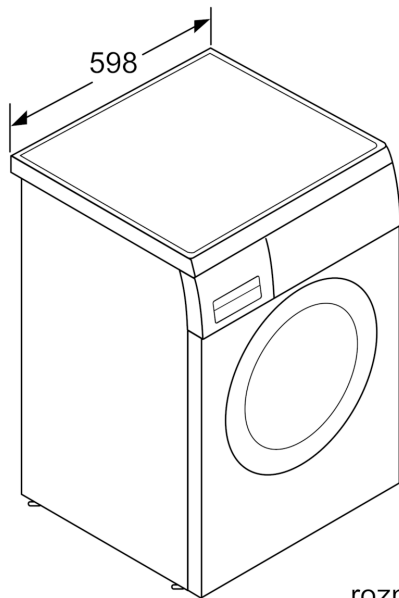

**Serie 6, Předem plněná pračka, 9 kg,
1400 otáček za minutu
WUU28T62BY**