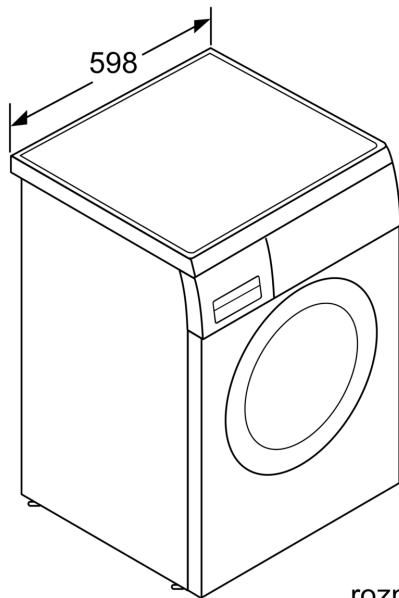

**Serie 6, Předem plněná pračka, 8 kg,
1400 otáček za minutu
WUU28T60BY**