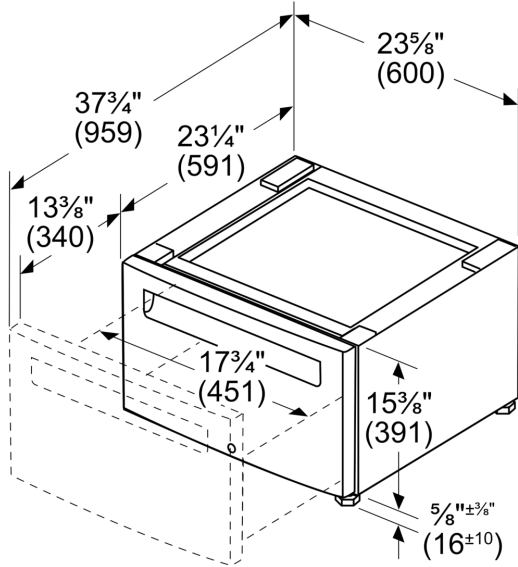

## Podesta se zásuvkou pro sušičku prádla

- podesta se zásuvkou pro sušičky prádla
- podstavec zvyšuje výšku spotřebiče pro pohodlné ovládání
- obsahuje zásuvku pro úsporu místa
- rozměry: 400 x 600 x 570 mm
- před objednáním si prosím zkontrolujte kompatibilitu s vaším spotřebičem

### Technické údaje

Rozměry zabaleného spotřebiče: .....430 x 620 x 620 mm

Hmotnost netto: ..... 16.1 kg

Hmotnost brutto: .....19.8 kg

EAN: ..... 4242005255047

---

## Dryer platform with pull-out WTZPW20D

rozměry v palcích (mm)

rozměry v palcích

rozměry v mm