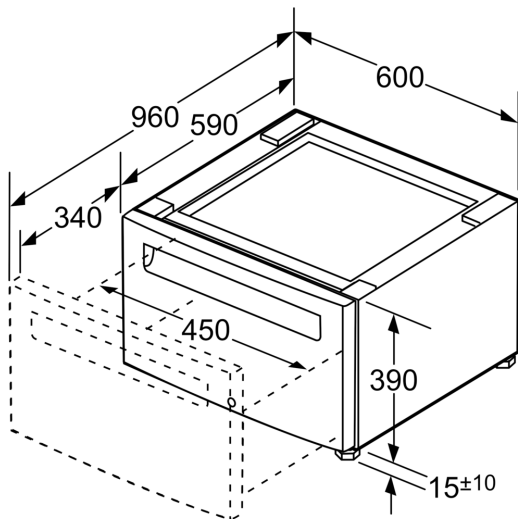

## Podesta se zásuvkou pro sušičku prádla

- podesta se zásuvkou pro sušičky prádla
- podstavec zvyšuje výšku spotřebiče pro pohodlné ovládání
- obsahuje zásuvku pro úsporu místa
- rozměry: 400 x 600 x 570 mm
- před objednáním si prosím zkontrolujte kompatibilitu s vaším spotřebičem

### Technické údaje

Rozměry zabaleného spotřebiče: .....430 x 620 x 620 mm

Hmotnost netto: ..... 16.1 kg

Hmotnost brutto: .....19.8 kg

EAN: ..... 4242005255047

---

## Dryer platform with pull-out WTZPW20D

rozměry v palcích (mm)

rozměry v palcích

rozměry v mm