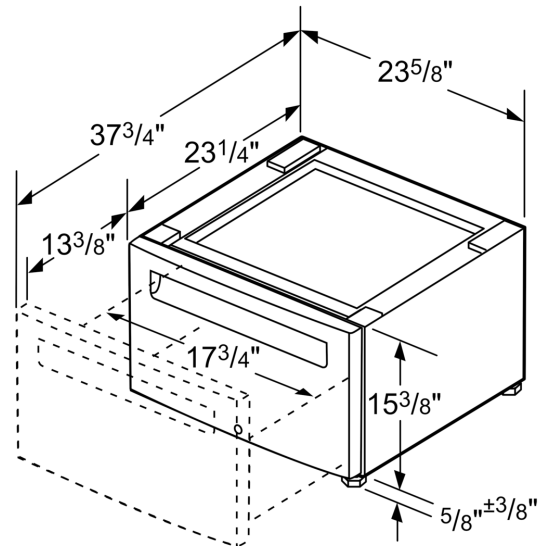

## Podesta se zásuvkou pro sušičku prádla

- podesta se zásuvkou pro sušičky prádla
- podstavec zvyšuje výšku spotřebiče pro pohodlné ovládání
- obsahuje zásuvku pro úsporu místa
- rozměry: 400 x 600 x 570 mm
- před objednáním si prosím zkontrolujte kompatibilitu s vaším spotřebičem

### Technické údaje

Rozměry zabaleného spotřebiče: .....430 x 620 x 620 mm

Hmotnost netto: ..... 16.1 kg

Hmotnost brutto: .....19.8 kg

EAN: ..... 4242005255047

---

## Dryer platform with pull-out WTZPW20D

rozměry v palcích (mm)

rozměry v palcích

rozměry v mm