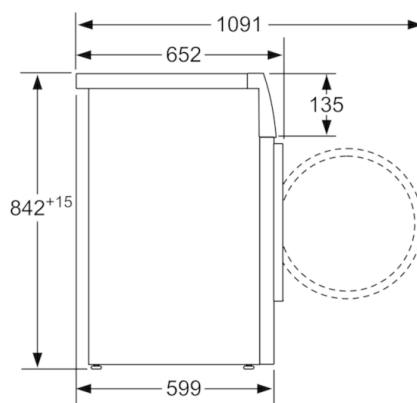

Technické údaje

Konstrukce :	Volně stojící
Odnímatelná pracovní deska :	Ne
Závěs dveří :	Vpravo
Délka přívodního kabelu (cm) :	145,0
Výška bez pracovní desky (mm) :	842
Rozměry spotřebiče (mm) :	842 x 598 x 599
Hmotnost netto (kg) :	49,492
Fluorované skleníkové plyny :	Ano
Druh chladiva :	R134a
Hermeticky uzavřený systém :	Ano
Množství fluorovaných plynů (kg) :	0,220
Množství vyjádřené ekvivalentem CO2 (t) :	0,315
EAN :	4242002814476
Příkon (W) :	1000
Jištění (A) :	10
Napětí (V) :	220-240
Frekvence (Hz) :	50
Aprobační certifikáty :	
CE, Eurasian, UA, Ukraine grounding sign, VDE	
Jmenovitá kapacita u standardního programu pro bavlnu s celou náplní bavlny (kg) - 2010/30/EC :	8,0
Standardní program pro bavlnu :	Bavlna suché do skříně
Třída energetické účinnosti (2010/30/EC) :	A++
Spotřeba energie u standardního programu pro bavlnu s celou náplní - 2010/30/EC :	1,80
Doba trvání standardního programu pro bavlnu s celou náplní (min) :	203
Spotřeba energie u standardního programu pro bavlnu s částečnou náplní - 2010/30/EC (kWh) :	1,04
Doba trvání standardního programu pro bavlnu s částečnou náplní (min) :	122
Vážená roční spotřeba energie - NEW 2010/30/EC (kWh) :	232,0
Vážená doba trvání programu (min) :	157
Průměrná účinnost kondenzace u standardního programu pro bavlnu s celou náplní (%) :	86
Průměrná účinnost kondenzace u standardního programu pro bavlnu s částečnou náplní (%) :	86
Vážená účinnost kondenzace (%) :	86

Technické informace

- rozměry (V x Š x H): 84,2 cm x 59,8 cm x 59,9 cm
- možnost podstavby při výšce niky 85 cm

**Serie | 6, Sušička prádla s tepelným
čerpadlem, 8 kg
WTW85460BY**

rozměry v mm

rozměry v mm