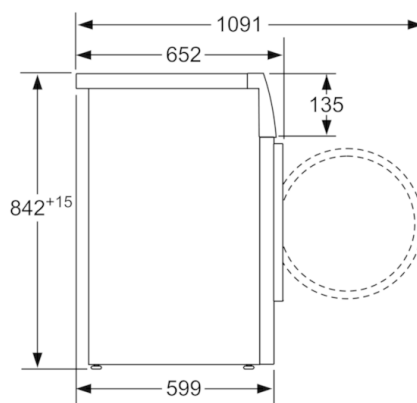

Technické údaje

Konstrukce :	Volně stojící
Odnímatelná pracovní deska :	Ne
Závěs dveří :	Vpravo
Délka přívodního kabelu (cm) :	145,0
Výška bez pracovní desky (mm) :	842
Rozměry spotřebiče (mm) :	842 x 598 x 599
Hmotnost netto (kg) :	49,162
Fluorované skleníkové plyny :	Ano
Druh chladiva :	R134a
Hermeticky uzavřený systém :	Ano
Množství fluorovaných plynů (kg) :	0,330
Množství vyjádřené ekvivalentem CO2 (t) :	0,472
EAN :	4242002878966
Příkon (W) :	600
Jištění (A) :	10
Napětí (V) :	220-240
Frekvence (Hz) :	50
Aprobační certifikáty :	CE, Eurasian, VDE
Jmenovitá kapacita u standardního programu pro bavlnu s celou náplní bavlny (kg) - 2010/30/EC :	7,0
Standardní program pro bavlnu :	Bavlna suché do skříňe
Třída energetické účinnosti (2010/30/EC) :	A++
Spotřeba energie u standardního programu pro bavlnu s celou náplní - 2010/30/EC :	1,70
Doba trvání standardního programu pro bavlnu s celou náplní (min) :	181
Spotřeba energie u standardního programu pro bavlnu s částečnou náplní - 2010/30/EC (kWh) :	1,00
Doba trvání standardního programu pro bavlnu s částečnou náplní (min) :	110
Vážená roční spotřeba energie - NEW 2010/30/EC (kWh) :	212,0
Vážená doba trvání programu (min) :	140
Průměrná účinnost kondenzace u standardního programu pro bavlnu s celou náplní (%) :	86
Průměrná účinnost kondenzace u standardního programu pro bavlnu s částečnou náplní (%) :	88
Vážená účinnost kondenzace (%) :	87

Technické informace

- rozměry (V x Š x H): 84,2 cm x 59,8 cm x 59,9 cm
- možnost podstavby při výšce niky 85 cm

**Serie | 4, Sušička prádla s tepelným
čerpadlem, 7 kg
WTH85201BY**

rozměry v mm

rozměry v mm