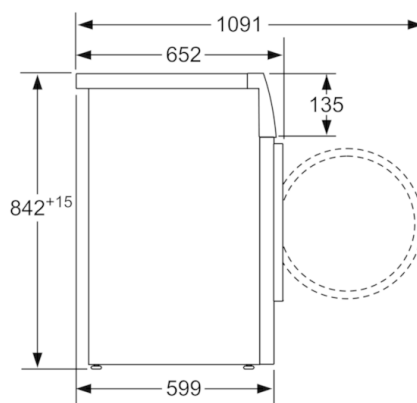

Technické údaje

Konstrukce :	Volně stojící
Odnímatelná pracovní deska :	Ne
Závěs dveří :	Vpravo
Délka přívodního kabelu (cm) :	145,0
Výška bez pracovní desky (mm) :	842
Rozměry spotřebiče (mm) :	842 x 598 x 599
Hmotnost netto (kg) :	46,804
Fluorované skleníkové plyny :	Ano
Druh chladiva :	R134a
Hermeticky uzavřený systém :	Ano
Množství fluorovaných plynů (kg) :	0,330
Množství vyjádřené ekvivalentem CO2 (t) :	0,472
EAN :	4242005070534
Příkon (W) :	600
Jištění (A) :	10
Napětí (V) :	220-240
Frekvence (Hz) :	50
Aprobační certifikáty :	CE, VDE
Jmenovitá kapacita u standardního programu pro bavlnu s celou náplní bavlny (kg) - 2010/30/EC :	7,0
Standardní program pro bavlnu :	Bavlna suché do skříňe
Třída energetické účinnosti (2010/30/EC) :	A++
Spotřeba energie u standardního programu pro bavlnu s celou náplní - 2010/30/EC :	1,70
Doba trvání standardního programu pro bavlnu s celou náplní (min) :	181
Spotřeba energie u standardního programu pro bavlnu s částečnou náplní - 2010/30/EC (kWh) :	1,00
Doba trvání standardního programu pro bavlnu s částečnou náplní (min) :	110
Vážená roční spotřeba energie - NEW 2010/30/EC (kWh) :	212,0
Vážená doba trvání programu (min) :	140
Průměrná účinnost kondenzace u standardního programu pro bavlnu s celou náplní (%) :	86
Průměrná účinnost kondenzace u standardního programu pro bavlnu s částečnou náplní (%) :	88
Vážená účinnost kondenzace (%) :	87

Technické informace

- rozměry (V x Š x H): 84,2 cm x 59,8 cm x 59,9 cm
- možnost podstavby při výšce niky 85 cm

**Serie | 4, Sušička prádla s tepelným
čerpadlem, 7 kg
WTH83250BY**

rozměry v mm

rozměry v mm