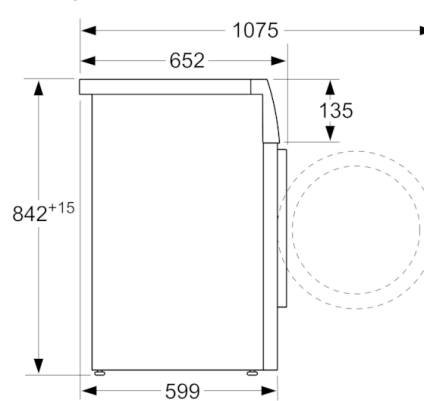

Technické údaje

Konstrukce :	Volně stojící
Odnímatelná pracovní deska :	Ne
Závěs dveří :	Vpravo
Délka přívodního kabelu (cm) :	145,0
Výška bez pracovní desky (mm) :	842
Rozměry spotřebiče (mm) :	842 x 598 x 599
Hmotnost netto (kg) :	46,260
Fluorované skleníkové plyny :	Ano
Druh chladiva :	R134a
Hermeticky uzavřený systém :	Ano
Množství fluorovaných plynů (kg) :	0,215
Množství vyjádřené ekvivalentem CO ₂ (t) :	0,307
EAN :	4242002855233
Příkon (W) :	600
Jištění (A) :	10
Napětí (V) :	220-240
Frekvence (Hz) :	50
Aprobační certifikáty :	CE, Eurasian, VDE
Jmenovitá kapacita u standardního programu pro bavlnu s celou náplní bavlny (kg) - 2010/30/EC :	7,0
Třída energetické účinnosti (2010/30/EC) :	A+
Spotřeba energie u standardního programu pro bavlnu s celou náplní - 2010/30/EC :	1,91
Doba trvání standardního programu pro bavlnu s celou náplní (min) :	196
Spotřeba energie u standardního programu pro bavlnu s částečnou náplní - 2010/30/EC (kWh) :	1,09
Doba trvání standardního programu pro bavlnu s částečnou náplní (min) :	119
Vážená roční spotřeba energie - NEW 2010/30/EC (kWh) :	233,0
Vážená doba trvání programu (min) :	152
Průměrná účinnost kondenzace u standardního programu pro bavlnu s celou náplní (%) :	81
Průměrná účinnost kondenzace u standardního programu pro bavlnu s částečnou náplní (%) :	81
Vážená účinnost kondenzace (%) :	81

Technické informace

- rozměry (V x Š x H): 84.2 cm x 59.8 cm x 59.9 cm
- možnost podstavby při výšce niky 85 cm

**Serie | 4, Sušička prádla s tepelným
čerpadlem, 7 kg
WTH8300BY**

rozměry v mm

rozměry v mm

rozměry v mm

rozměry v mm