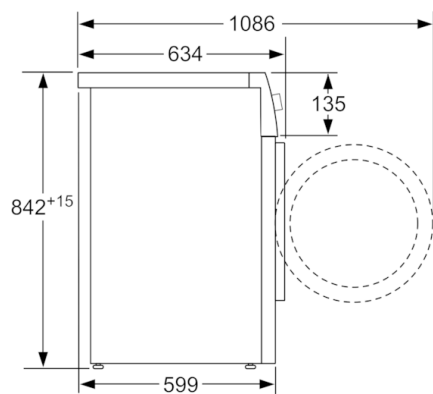

Technické údaje

Konstrukce :	Volně stojící
Odnímatelná pracovní deska :	Ne
Závěs dveří :	Vpravo
Délka přívodního kabelu (cm) :	145,0
Výška bez pracovní desky (mm) :	842
Rozměry spotřebiče (mm) :	842 x 598 x 599
Hmotnost netto (kg) :	46,260
Fluorované skleníkové plyny :	Ano
Druh chladiva :	R134a
Hermeticky uzavřený systém :	Ano
Množství fluorovaných plynů (kg) :	0,215
Množství vyjádřené ekvivalentem CO ₂ (t) :	0,307
EAN :	4242002855233
Příkon (W) :	600
Jištění (A) :	10
Napětí (V) :	220-240
Frekvence (Hz) :	50
Aprobační certifikáty :	CE, Eurasian, VDE
Jmenovitá kapacita u standardního programu pro bavlnu s celou náplní bavlny (kg) - 2010/30/EC :	7,0
Třída energetické účinnosti (2010/30/EC) :	A+
Spotřeba energie u standardního programu pro bavlnu s celou náplní - 2010/30/EC :	1,91
Doba trvání standardního programu pro bavlnu s celou náplní (min) :	196
Spotřeba energie u standardního programu pro bavlnu s částečnou náplní - 2010/30/EC (kWh) :	1,09
Doba trvání standardního programu pro bavlnu s částečnou náplní (min) :	119
Vážená roční spotřeba energie - NEW 2010/30/EC (kWh) :	233,0
Vážená doba trvání programu (min) :	152
Průměrná účinnost kondenzace u standardního programu pro bavlnu s celou náplní (%) :	81
Průměrná účinnost kondenzace u standardního programu pro bavlnu s částečnou náplní (%) :	81
Vážená účinnost kondenzace (%) :	81

Technické informace

- rozměry (V x Š x H): 84.2 cm x 59.8 cm x 59.9 cm
- možnost podstavby při výšce niky 85 cm

**Serie | 4, Sušička prádla s tepelným
čerpadlem, 7 kg
WTH8300BY**

rozměry v mm

rozměry v mm

rozměry v mm

rozměry v mm