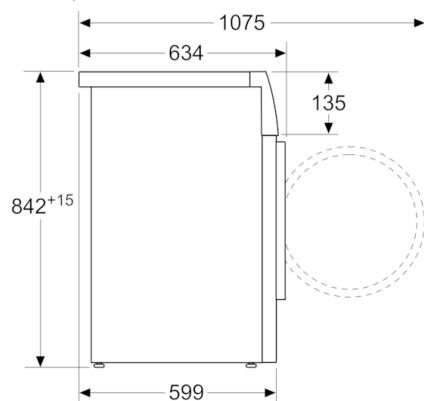

Technické údaje

Konstrukce :	Volně stojící
Odnímatelná pracovní deska :	Ne
Závěs dveří :	Vpravo
Délka přívodního kabelu (cm) :	145,0
Výška bez pracovní desky (mm) :	842
Rozměry spotřebiče (mm) :	842 x 598 x 599
Hmotnost netto (kg) :	46,260
Fluorované skleníkové plyny :	Ano
Druh chladiva :	R134a
Hermeticky uzavřený systém :	Ano
Množství fluorovaných plynů (kg) :	0,215
Množství vyjádřené ekvivalentem CO ₂ (t) :	0,307
EAN :	4242002855233
Příkon (W) :	600
Jištění (A) :	10
Napětí (V) :	220-240
Frekvence (Hz) :	50
Aprobační certifikáty :	CE, Eurasian, VDE
Jmenovitá kapacita u standardního programu pro bavlnu s celou náplní bavlny (kg) - 2010/30/EC :	7,0
Třída energetické účinnosti (2010/30/EC) :	A+
Spotřeba energie u standardního programu pro bavlnu s celou náplní - 2010/30/EC :	1,91
Doba trvání standardního programu pro bavlnu s celou náplní (min) :	196
Spotřeba energie u standardního programu pro bavlnu s částečnou náplní - 2010/30/EC (kWh) :	1,09
Doba trvání standardního programu pro bavlnu s částečnou náplní (min) :	119
Vážená roční spotřeba energie - NEW 2010/30/EC (kWh) :	233,0
Vážená doba trvání programu (min) :	152
Průměrná účinnost kondenzace u standardního programu pro bavlnu s celou náplní (%) :	81
Průměrná účinnost kondenzace u standardního programu pro bavlnu s částečnou náplní (%) :	81
Vážená účinnost kondenzace (%) :	81

Technické informace

- rozměry (V x Š x H): 84.2 cm x 59.8 cm x 59.9 cm
- možnost podstavby při výšce niky 85 cm

**Serie | 4, Sušička prádla s tepelným
čerpadlem, 7 kg
WTH8300BY**

rozměry v mm

rozměry v mm

rozměry v mm

rozměry v mm