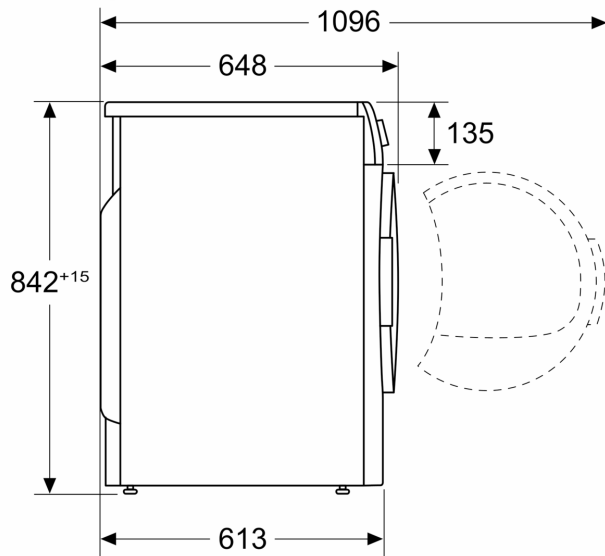

**Serie 6, Sušička prádla s tepelným
čerpadlem, 9 kg
WQH245B4BY**

Rozměry v mm