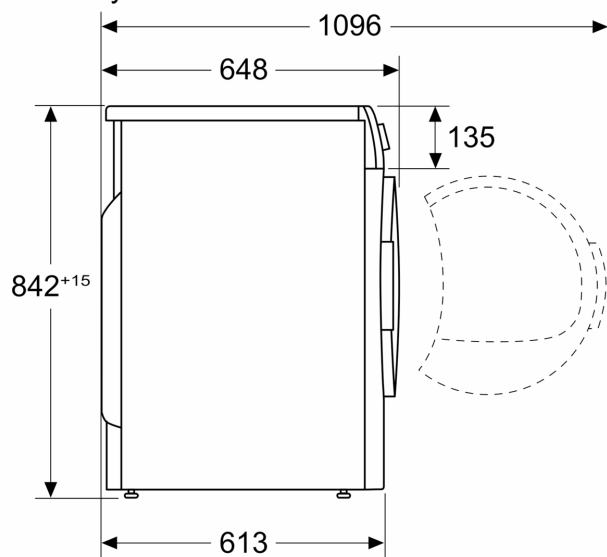

**Serie 6, Sušička prádla s tepelným
čerpadlem, 9 kg
WQH245B2BY**

Rozměry v mm