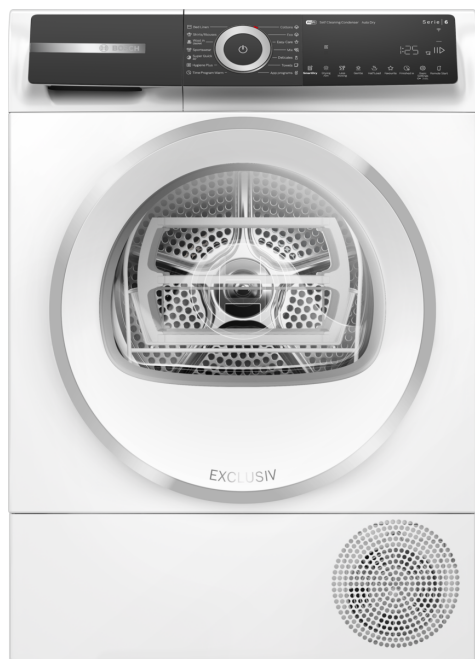

Serie 6, Sušička prádla s tepelným čerpadlem, 9 kg WQH245B2BY

A+++

Nadmíru schopná sušička prádla s tepelným čerpadlem s funkcí Smart Dry poháněná technologií Home Connect. Šetří energii díky energetické třídě A+++ a samočisticímu kondenzátoru. Navíc chrání vaše oblečení pomocí funkce Auto Dry.

WMZ20600 Koš na vlnu
 WTZ27500 Spojovací sada s výsuvem
 WTZ27510 Spojovací sada bez výsuvu
 WTZPW20D Podesta s výsuvem

4 242005 444946

Serie 6, Sušička prádla s tepelným čerpadlem, 9 kg WQH245B2BY

Nadmíru schopná sušička prádla s tepelným čerpadlem s funkcí Smart Dry poháněná technologií Home Connect. Šetří energii díky energetické třídě A+++ a samočisticímu kondenzátoru. Navíc chrání vaše oblečení pomocí funkce Auto Dry.