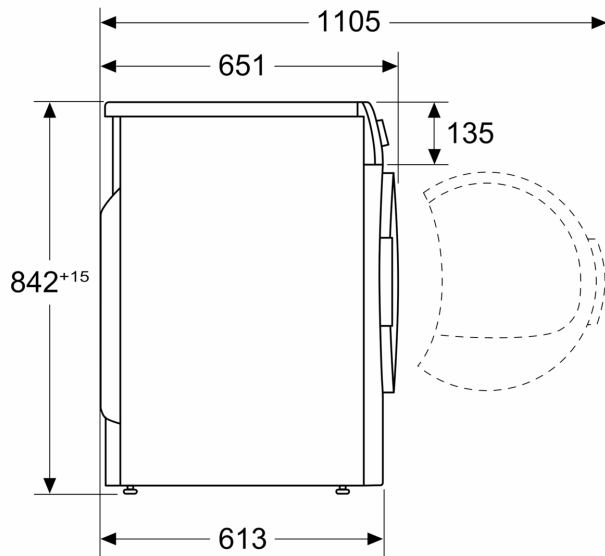

### Technické informace

- možnost zasunutí pod pracovní desku ve výšce 85 cm
- rozměry (V x Š): 84.2 cm x 59.8 cm
- hloubka spotřebiče: 61.3 cm
- hloubka spotřebiče vč. dvířek: 65.1 cm
- hloubka spotřebiče s otevřenými dvířky: 110.5 cm
- technologie tepelného čerpadla s chladivem R290 šetrným k životnímu prostředí

Rozměry v mm

Rozměry v mm