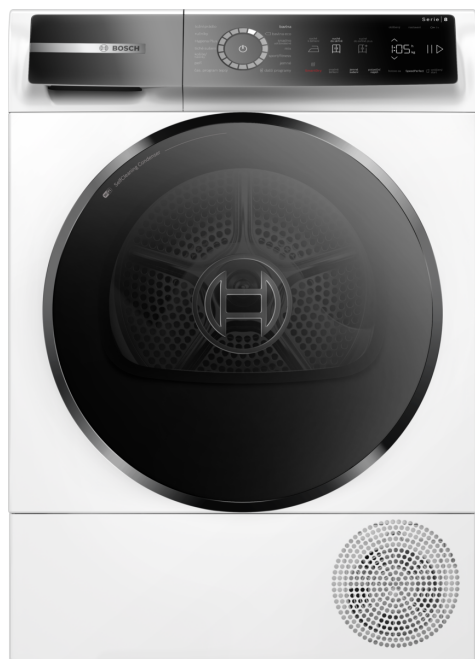

**Serie 8, Sušička prádla s tepelným čerpadlem, 9 kg WQB246D0CS**

**A+++**

**Vysoce pokročilá sušička prádla s tepelným čerpadlem a s funkcí Smart Dry poháněnou technologií Home Connect. Maximalizujte úsporu energie díky energetické třídě A+++ -10 % a samočisticímu kondenzátoru. Chraňte své oblečení pomocí funkce Auto Dry.**