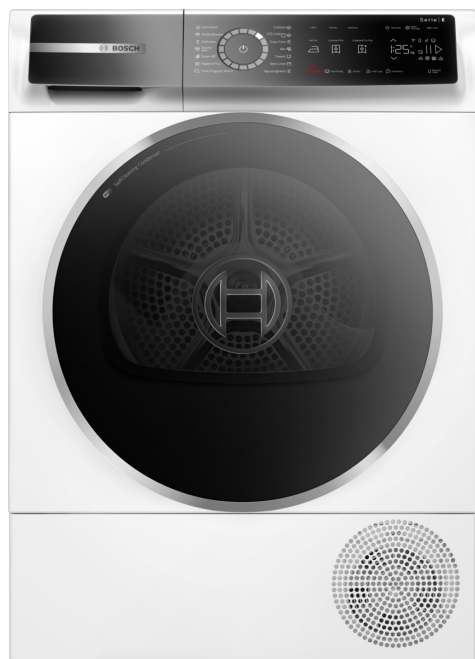

**Serie 8, Sušička prádla s tepelným čerpadlem, 9 kg WQB245A0BY**

**A+++**

**Nadmíru schopná sušička prádla s tepelným čerpadlem s funkcí Smart Dry poháněná technologií Home Connect. Šetří energii díky energetické třídě A+++ a samočisticímu kondenzátoru. Navíc chrání vaše oblečení pomocí funkce Auto Dry a snižuje hromadu žehlení zásluhou parního programu Iron Assist.**