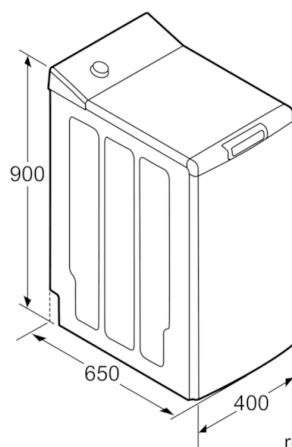

Komfort a bezpečnost

- funkce Reload / pauza
- funkce Reload: máte možnost přidat prádlo dokonce i po začátku pracího cyklu
- objem bubny: 42 l
- několikanásobná ochrana proti škodám způsobeným vodou
- plně elektronická regulace všech standardních i speciálních programů
- velký displej: teplota, nastavení počtu otáček, LED-ukazatel průběhu programu, ukazatel zbytkového času a ukazatel časové předvolby až 24 hod.
- systém vrchní vody
- množstevní automatika
- otevírání bubny SoftOpening
- kontrola nevyváženosti
- systém rozpoznání pěny k odstranění nadměrné pěny
- dětský zámek ovládání
- elektronické zastavení bubny po skončení programu plnicím otvorem nahoru
- kolečka pro snadné přemístění

Technické informace

- rozměry (V x Š x H): 90,0 cm x 40,0 cm x 65,0 cm

**Serie | 6, Vrchem plněná pračka, 40 cm, 7 kg
WOT24457BY**

rozměry
v mm

rozměry v mm