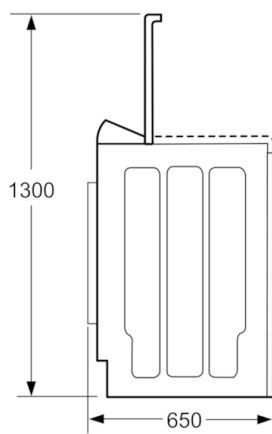

Technické údaje

Konstrukce :	Volně stojící
Rozměry spotřebiče (mm) :	900 x 400 x 650
Hmotnost netto (kg) :	57,976
Příkon (W) :	2300
Jištění (A) :	10
Napětí (V) :	220-240
Frekvence (Hz) :	50
Aprobační certifikáty :	CE, Ukraine grounding sign, UL
Délka přívodního kabelu (cm) :	150
Třída účinnosti praní :	A
Kolečka :	Ano
EAN :	4242002880532
Jmenovitá kapacita u standardního programu pro bavlnu s celou náplní bavlny (kg) - 2010/30/EC :	7,0
Třída energetické účinnosti (2010/30/EC) :	A+++
Vážená roční spotřeba energie (kWh/rok) - 2010/30/EC :	174,00
Příkon ve vypnutém stavu (W) - NEW (2010/30/EC) :	0,09
Režimu ponechání v zapnutém stavu - NEW (2010/30/EC) :	0,09
Vážená roční spotřeba vody (l/rok) - 2010/30/EC :	9240
Třída účinnosti odštěďování :	C
Maximální rychlost odštěďování (ot./min) - 2010/30/EC :	1156
Ø doba praní bavlny na 40 °C (částečná náplň) - 2010/30/EC :	160
Ø doba praní bavlny na 60 °C (plná náplň) - 2010/30/EC :	260
Ø doba praní bavlny na 60 °C (částečná náplň) - 2010/30/EC :	175
Trvání režimu ponechání v zapnutém stavu - 2010/30/EC (min) :	15
Hlučnost při praní (dB(A) re 1 pW) :	59
Hlučnost při odštěďování (dB(A) re 1 pW) :	76
Způsob montáže :	Volně stojící

Technické informace

- rozměry (V x Š x H): 90,0 cm x 40,0 cm x 65,0 cm

**Serie | 6, Vrchem plněná pračka, 40 cm, 7 kg
WOT24457BY**

rozměry
v mm

rozměry v mm