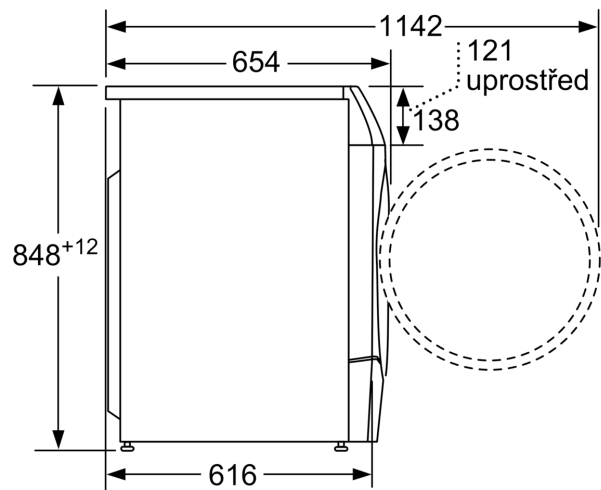

**Serie 8, Kombinovaná pračka se
sušičkou, 10.5/6 kg, 1400 otáček za
minutu
WNC254A0BY**

rozměry v mm

rozměry v mm