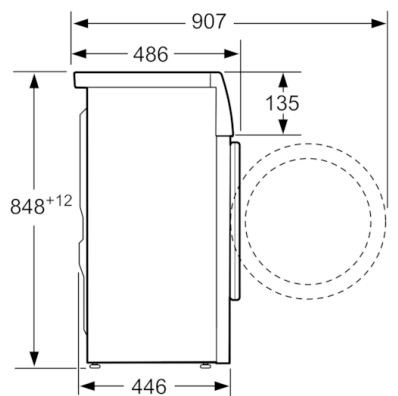

Technické informace

- rozměry (V x Š x H): 84.8 cm x 59.8 cm x 44.6 cm

* záruční podmínky najdete na <https://www.bosch-home.com/cz/servis/zarucni-podminky>

** hodnoty jsou zaokrouhleny

**Serie | 6, Předem plněná pračka, úzká, 6.5
kg, 1200 otáček za minutu
WLT24440BY**

rozměry v mm

rozměry v mm