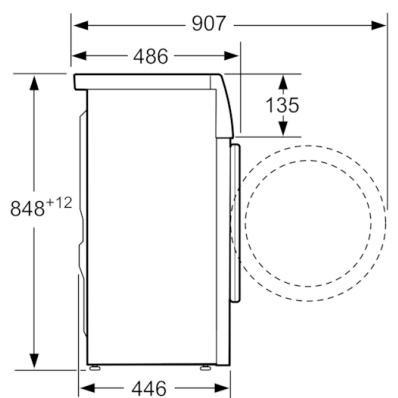

Technické údaje

Konstrukce :	Volně stojící
Výška bez pracovní desky (mm) :	848
Rozměry spotřebiče (mm) :	848 x 598 x 446
Výška pro podstavbu :	848,00
Hmotnost netto (kg) :	62,789
Příkon (W) :	2300
Jištění (A) :	10
Napětí (V) :	220-240
Frekvence (Hz) :	50
Aprobační certifikáty :	CE, Ukraine grounding sign, VDE
Délka přívodního kabelu (cm) :	175
Třída účinnosti praní :	A
Závěs dveří :	Vlevo
Kolečka :	Ne
EAN :	4242002821306
Jmenovitá kapacita u standardního programu pro bavlnu s celou náplní bavlny (kg) - 2010/30/EC :	6,5
Vážená roční spotřeba energie (kWh/rok) - 2010/30/EC :	119,00
Příkon ve vypnutém stavu (W) - NEW (2010/30/EC) :	0,12
Spotřeba energie v režimu ponechání v zapnutém stavu - 2010/30/EC (W) :	0,48
Vážená roční spotřeba vody (l/rok) - 2010/30/EC :	8800
Třída účinnosti odstředování :	C
Maximální rychlost odstředování (ot./min) - 2010/30/EC :	1000
Ø doba praní bavlny na 40 °C (částečná náplň) - 2010/30/EC :	270
Ø doba praní bavlny na 60 °C (plná náplň) - 2010/30/EC :	330
Ø doba praní bavlny na 60 °C (částečná náplň) - 2010/30/EC :	270
Hlučnost při praní (dB(A) re 1 pW) :	52
Hlučnost při odstředování (dB(A) re 1 pW) :	76
Způsob montáže :	Volně stojící

Technické informace

- rozměry (V x Š x H): 84.8 cm x 59.8 cm x 44.6 cm

** hodnoty jsou zaokrouhleny

**Serie | 6, Předem plněná pračka, úzká, 6.5
kg, 1000 otáček za minutu
WLT20460BY**

rozměry v mm

rozměry v mm