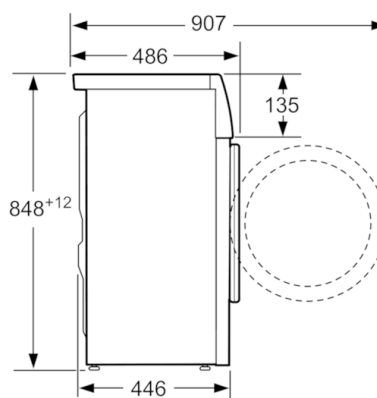

#### Komfort a bezpečnost

- funkce Reload: máte možnost přidat prádlo dokonce i po začátku pracího cyklu
- objem bubny: 46 l
- několikanásobná ochrana proti škodám způsobeným vodou
- velký displej s ukazateli: průběhu programu, nastavené teploty, počtu otáček, ukazatel zbytkového času v minutách a nastavení konce praní až za 24 hod.
- elektronické ovládání jedním otočným voličem všech pracích a speciálních programů
- jednoduše čistitelná přihrádka na prací prostředky
- nastavení konce praní až 24 hod. a ukazatel zbytkového času
- VarioSoft nerezový buben: elipsovité prolisy a měkčené asymetrické unašeče
- 3D AquaSpar systém praní pro rychlejší průnik vody
- množstevní automatika
- systém rozpoznání pěny k odstranění nadměrné pěny
- kontrola nevyváženosti
- dětský zámek ovládání
- ukazatel předávkování detergentem
- akustický signál ukončení programu
- protihluková izolace: izolace i ve spodní části pračky
- kruhový průzor o průměru 32 cm, s úhlem otevírání dvířek 165°
- kovový háček zavírání dvířek
- elektromagnetický zámek
- funkce Reload / pauza

#### Technické informace

- rozměry (V x Š x H): 84,8 cm x 59,8 cm x 44,6 cm

**Serie | 6, předem plněná pračka, úzká, 6 kg,  
1200 otáček za minutu  
WLK24261BY**

rozměry v mm

rozměry v mm