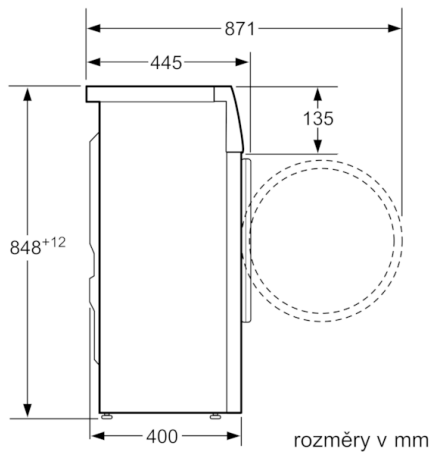

Technické údaje

Konstrukce :	Volně stojící
Výška bez pracovní desky (mm) :	848
Rozměry spotřebiče (mm) :	848 x 598 x 400
Hmotnost netto (kg) :	64,203
Příkon (W) :	2300
Jištění (A) :	10
Napětí (V) :	220-240
Frekvence (Hz) :	50
Aprobační certifikáty :	CE, Ukraine grounding sign, VDE
Délka přívodního kabelu (cm) :	175
Třída účinnosti praní :	A
Závěs dveří :	Vlevo
Kolečka :	Ne
EAN :	4242002802176
Jmenovitá kapacita u standardního programu pro bavlnu s celou náplní bavlny (kg) - 2010/30/EC :	5,0
Třída energetické účinnosti (2010/30/EC) :	A+++
Vážená roční spotřeba energie (kWh/rok) - 2010/30/EC :	131,00
:	0,13
:	1,60
Vážená roční spotřeba vody (l/rok) - 2010/30/EC :	8800
Třída účinnosti odštěďování :	C
Maximální rychlost odštěďování (ot./min) - 2010/30/EC :	1190
Ø doba praní bavlny na 40 °C (částečná náplň) - 2010/30/EC :	150
Ø doba praní bavlny na 60 °C (plná náplň) - 2010/30/EC :	235
Ø doba praní bavlny na 60 °C (částečná náplň) - 2010/30/EC :	235
Hlučnost při praní (dB(A) re 1 pW) :	58
Hlučnost při odštěďování (dB(A) re 1 pW) :	85
Způsob montáže :	Volně stojící

Technické informace

- rozměry (V x Š x H): 84.8 cm x 59.8 cm x 40.0 cm
- ** hodnoty jsou zaokrouhleny*

**Serie | 4, Předem plněná pračka, úzká, 5 kg,
1200 otáček za minutu
WLG24260BY**

rozměry v mm

rozměry v mm

rozměry v mm