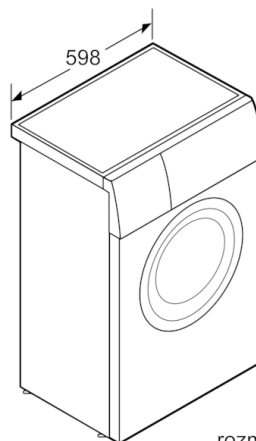

Technické údaje

Konstrukce :	Volně stojící
Výška bez pracovní desky (mm) :	848
Rozměry spotřebiče (mm) :	848 x 598 x 400
Hmotnost netto (kg) :	63,598
Příkon (W) :	2300
Jištění (A) :	10
Napětí (V) :	220-240
Frekvence (Hz) :	50
Aprobační certifikáty :	CE, Ukraine grounding sign, VDE
Délka přívodního kabelu (cm) :	175
Třída účinnosti praní :	A
Závěs dveří :	Vlevo
Kolečka :	Ne
EAN :	4242002802169
Jmenovitá kapacita u standardního programu pro bavlnu s celou náplní bavlny (kg) - 2010/30/EC :	5,0
Třída energetické účinnosti (2010/30/EC) :	A+++
Vážená roční spotřeba energie (kWh/rok) - 2010/30/EC :	131,00
:	0,13
:	1,60
Vážená roční spotřeba vody (l/rok) - 2010/30/EC :	8800
Třída účinnosti odstředování :	C
Maximální rychlost odstředování (ot./min) - 2010/30/EC :	1190
Ø doba praní bavlny na 40 °C (částečná náplň) - 2010/30/EC :	150
Ø doba praní bavlny na 60 °C (plná náplň) - 2010/30/EC :	235
Ø doba praní bavlny na 60 °C (částečná náplň) - 2010/30/EC :	235
Hlučnost při praní (dB(A) re 1 pW) :	58
Hlučnost při odstředování (dB(A) re 1 pW) :	85
Způsob montáže :	Volně stojící

Komfort a bezpečnost

- funkce Reload: máte možnost přidat prádlo dokonce i po začátku pracího cyklu
- objem bubny: 35 l
- několikanásobná ochrana proti škodám způsobeným vodou
- displej s ukazateli: průběhu programu, zbytkový čas a nastavení konce praní až o 24 hod.
- plně elektronické ovládání všech standardních a speciálních programů včetně teploty jedním otočným voličem
- 3D AquaSpar systém praní pro rychlejší průnik vody
- množstevní automatika
- systém rozpoznání pěny k odstranění nadměrné pěny
- kontrola nevyváženosti
- dětský zámek ovládání
- akustický signál ukončení programu
- kovový háček zavírání dvířek
- 30cm plnicí otvor, dvířka v barvě bílá-černošedá s úhlem otevírání 165°

Technické informace

- rozměry (V x Š x H): 84.8 cm x 59.8 cm x 40.0 cm
- ** hodnoty jsou zaokrouhleny

**Serie | 4, Předem plněná pračka, úzká, 5 kg,
1200 otáček za minutu
WLG24160BY**

rozměry v mm

rozměry v mm

rozměry v mm