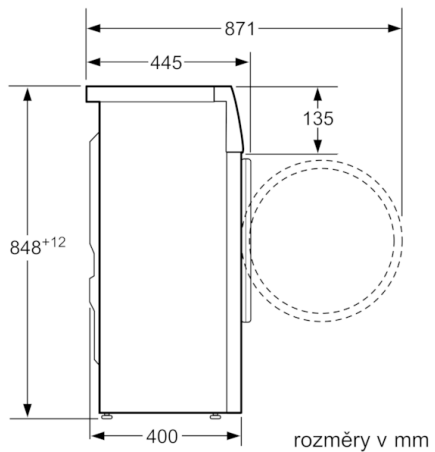

Technické údaje

Konstrukce :	Volně stojící
Výška bez pracovní desky (mm) :	848
Rozměry spotřebiče (mm) :	848 x 598 x 400
Hmotnost netto (kg) :	63,598
Příkon (W) :	2300
Jištění (A) :	10
Napětí (V) :	220-240
Frekvence (Hz) :	50
Aprobační certifikáty :	CE, Ukraine grounding sign, VDE
Délka přívodního kabelu (cm) :	175
Třída účinnosti praní :	A
Závěs dveří :	Vlevo
Kolečka :	Ne
EAN :	4242002802169
Jmenovitá kapacita u standardního programu pro bavlnu s celou náplní bavlny (kg) - 2010/30/EC :	5,0
Třída energetické účinnosti (2010/30/EC) :	A+++
Vážená roční spotřeba energie (kWh/rok) - 2010/30/EC :	131,00
:	0,13
:	1,60
Vážená roční spotřeba vody (l/rok) - 2010/30/EC :	8800
Třída účinnosti odstředování :	C
Maximální rychlost odstředování (ot./min) - 2010/30/EC :	1190
Ø doba praní bavlny na 40 °C (částečná náplň) - 2010/30/EC :	150
Ø doba praní bavlny na 60 °C (plná náplň) - 2010/30/EC :	235
Ø doba praní bavlny na 60 °C (částečná náplň) - 2010/30/EC :	235
Hlučnost při praní (dB(A) re 1 pW) :	58
Hlučnost při odstředování (dB(A) re 1 pW) :	85
Způsob montáže :	Volně stojící

Technické informace

- rozměry (V x Š x H): 84.8 cm x 59.8 cm x 40.0 cm
- ** hodnoty jsou zaokrouhleny

**Serie | 4, Předem plněná pračka, úzká, 5 kg,
1200 otáček za minutu
WLG24160BY**

rozměry v mm

rozměry v mm

rozměry v mm