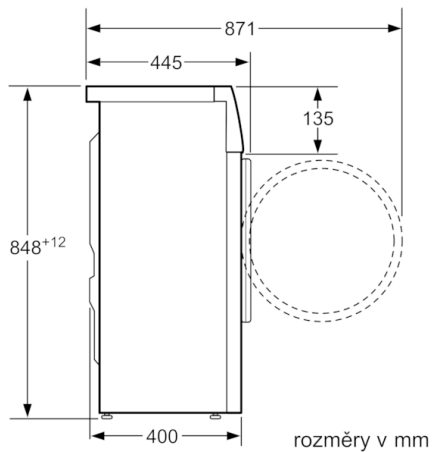

### Technické informace

- rozměry (V x Š x H): 84.8 cm x 59.8 cm x 40.0 cm

\*\* hodnoty jsou zaokrouhleny

**Serie | 4, Předem plněná pračka, úzká, 5 kg,  
1000 otáček za minutu  
WLG20260BY**

rozměry v mm

rozměry v mm

rozměry v mm