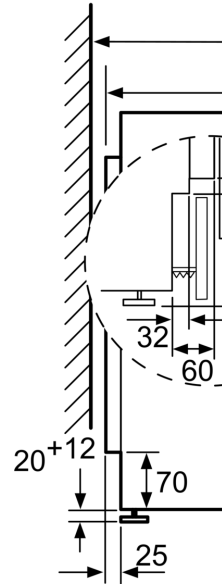

**Serie 6, Kombinovaná pračka se
sušičkou, 7/4 kg
WKD28543EU**

Detail Z