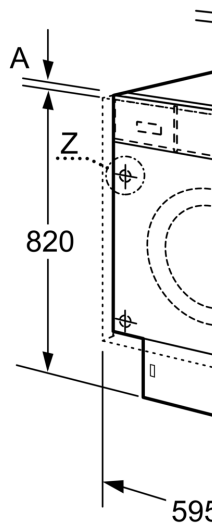

**Serie 6, Kombinovaná pračka se
sušičkou, 7/4 kg
WKD28543EU**

Detail Z