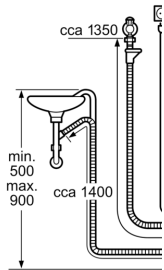

**Serie 6, Kombinovaná pračka se
sušičkou, 7/4 kg
WKD28543EU**