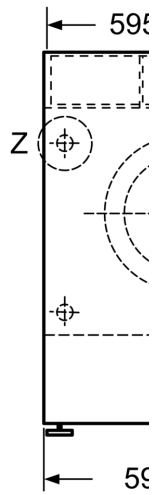

**Serie 6, Kombinovaná pračka se
sušičkou, 7/4 kg
WKD28543EU**