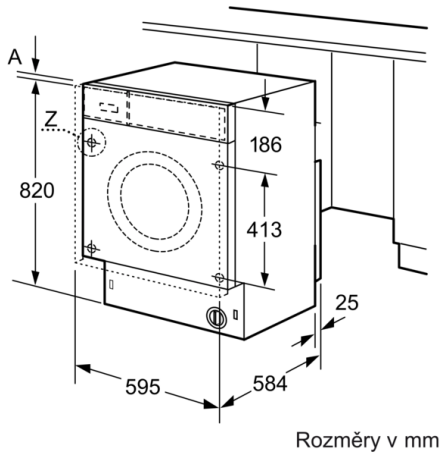

**Serie | 6, Kombinovaná pračka se sušičkou,
7/4 kg, 1400 otáček za minutu
WKD28541EU**