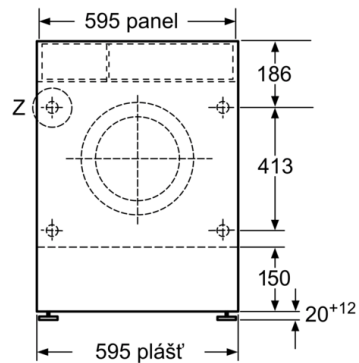

**Serie | 6, Kombinovaná pračka se sušičkou,
7/4 kg, 1400 otáček za minutu
WKD28541EU**