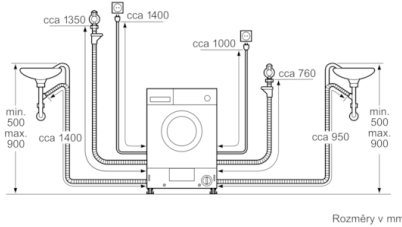

**Serie | 6, Kombinovaná pračka se sušičkou,
7/4 kg, 1400 otáček za minutu
WKD28541EU**