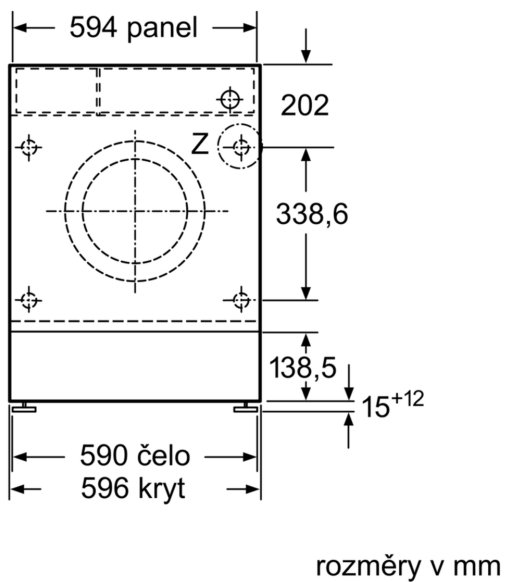

Technické informace

- nastavitelná výška soklu: 15 cm
- nastavitelná hloubka soklu: 6.5 cm
- rozměry (V x Š x H): 81.8 cm x 59.6 cm x 54.4 cm
- zřepředu nastavitelné zadní nožičky

**Serie 6, Předem plněná pračka, 8 kg,
1200 otáček za minutu
WIW24341EU**

detail Z

rozměry v mm