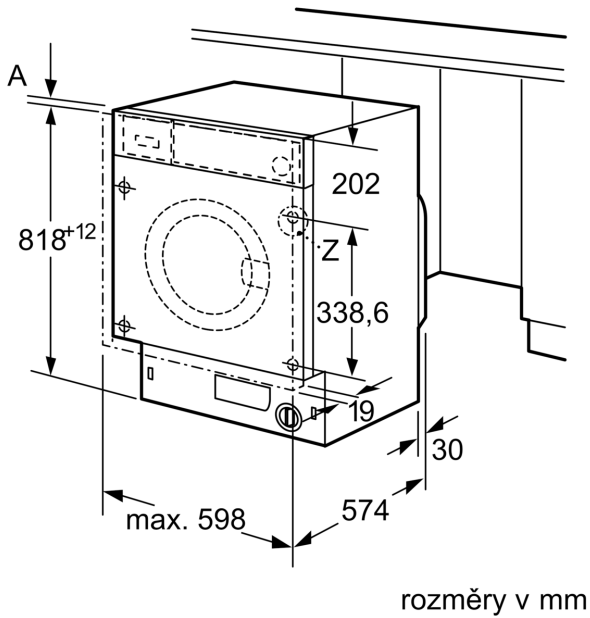

Technické informace

- nastavitelná výška soklu: 15 cm
- nastavitelná hloubka soklu: 6.5 cm
- rozměry (V x Š x H): 81.8 cm x 59.6 cm x 54.4 cm
- zřepředu nastavitelné zadní nožičky

**Serie 6, Předem plněná pračka, 8 kg,
1200 otáček za minutu
WIW24341EU**

detail Z

rozměry v mm