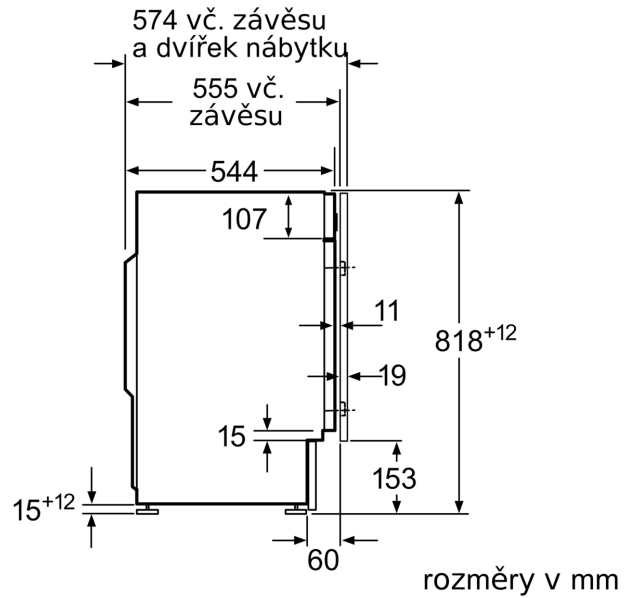

Technické informace

- nastavitelná výška soklu: 15 cm
- nastavitelná hloubka soklu: 6.5 cm
- rozměry (V x Š x H): 81.8 cm x 59.6 cm x 54.4 cm
- zřepředu nastavitelné zadní nožičky

**Serie 6, Předem plněná pračka, 8 kg,
1200 otáček za minutu
WIW24341EU**

detail Z

rozměry v mm