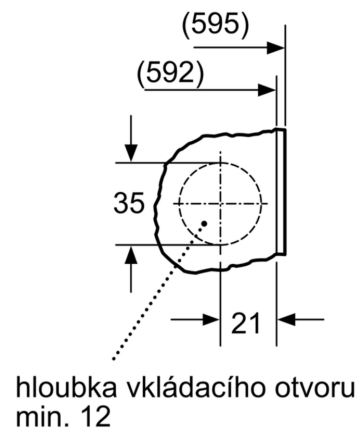

Technické informace

- nastavitelná výška soklu: 15 cm
- nastavitelná hloubka soklu: 6.5 cm
- rozměry (V x Š x H): 81.8 cm x 59.6 cm x 54.4 cm
- zřepředu nastavitelné zadní nožičky

**Serie 6, Předem plněná pračka, 8 kg,
1200 otáček za minutu
WIW24341EU**

detail Z

rozměry v mm