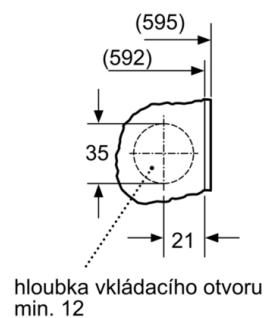

#### Technické informace

- nastavitelná výška soklu: 15 cm
- nastavitelná hloubka soklu: 6.5 cm
- rozměry (V x Š x H): 81.8 cm x 59.6 cm x 54.4 cm
- zpředu nastavitelné zadní nožičky

\* záruční podmínky najdete na <https://www.bosch-home.com/cz/servis/zarucni-podminky>

\*\* hodnoty jsou zaokrouhleny

**Serie | 6, Předem plněná pračka, 7 kg, 1200  
otáček za minutu  
WIW24340EU**

rozměry v mm

detail Z

hloubka vkladacího otvoru  
min. 12

rozměry v mm

rozměry v mm