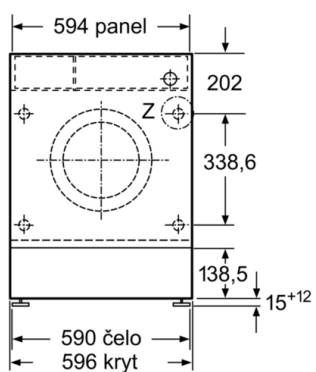

#### Technické informace

- nastavitelná výška soklu: 15 cm
- nastavitelná hloubka soklu: 6.5 cm
- rozměry (V x Š x H): 81.8 cm x 59.6 cm x 54.4 cm
- zpředu nastavitelné zadní nožičky

\* záruční podmínky najdete na <https://www.bosch-home.com/cz/servis/zarucni-podminky>

\*\* hodnoty jsou zaokrouhleny

**Serie | 6, Předem plněná pračka, 7 kg, 1200  
otáček za minutu  
WIW24340EU**

rozměry v mm

detail Z

hloubka vkladacího otvoru  
min. 12

rozměry v mm

rozměry v mm