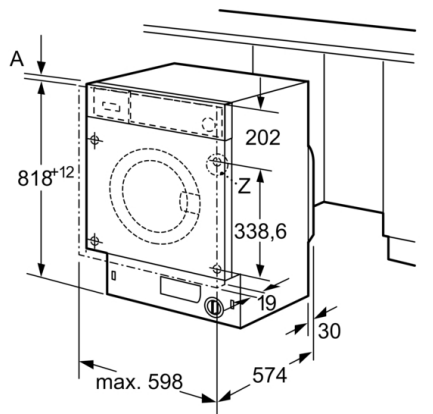

#### Technické informace

- nastavitelná výška soklu: 15 cm
- nastavitelná hloubka soklu: 6.5 cm
- rozměry (V x Š x H): 81.8 cm x 59.6 cm x 54.4 cm
- zpředu nastavitelné zadní nožičky

\* záruční podmínky najdete na <https://www.bosch-home.com/cz/servis/zarucni-podminky>

\*\* hodnoty jsou zaokrouhleny

**Serie | 6, Předem plněná pračka, 7 kg, 1200  
otáček za minutu  
WIW24340EU**

rozměry v mm

detail Z

hloubka vkladacího otvoru  
min. 12

rozměry v mm

rozměry v mm