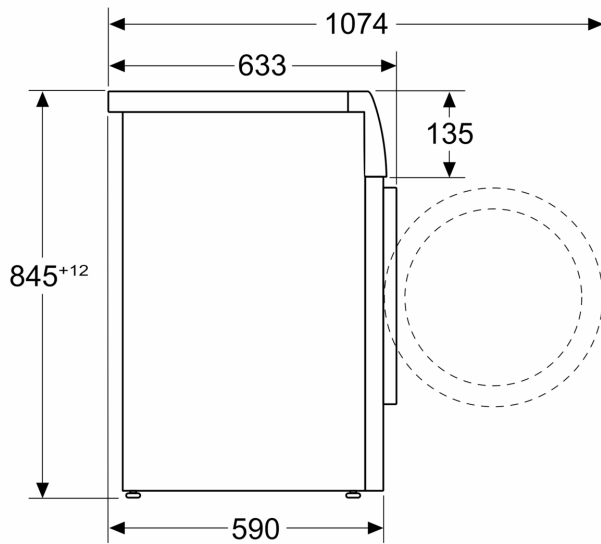

**Serie 6, Předem plněná pračka, 10
kg, 1600 otáček za minutu
WGH256A6BY**

Rozměry v mm

rozměry v mm