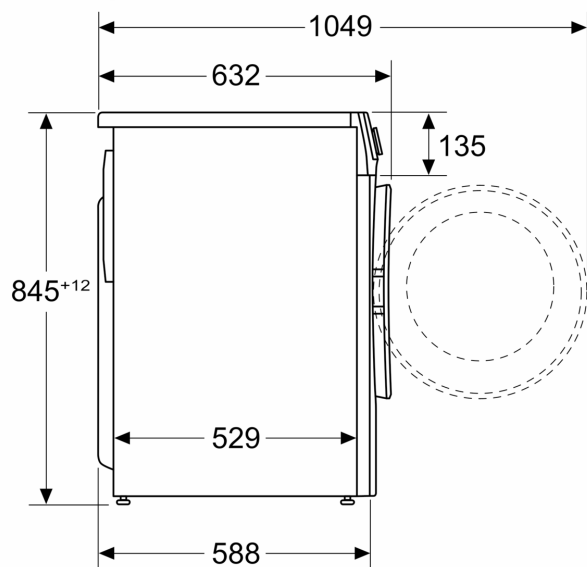

**Serie 6, Předem plněná pračka, 10
kg, 1400 otáček za minutu
WGG25400BY**

Rozměry v mm

rozměry v mm