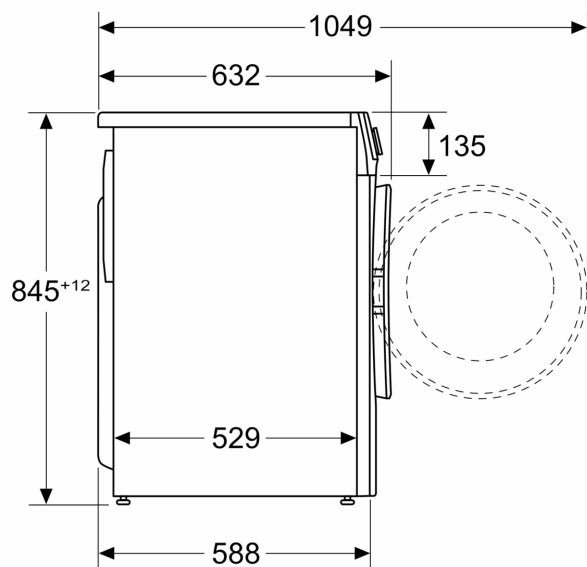

**Serie 6, Předem plněná pračka, 9 kg,
max. 1400 otáček za minutu
WGG244Z5BY**

Rozměry v mm

rozměry v mm