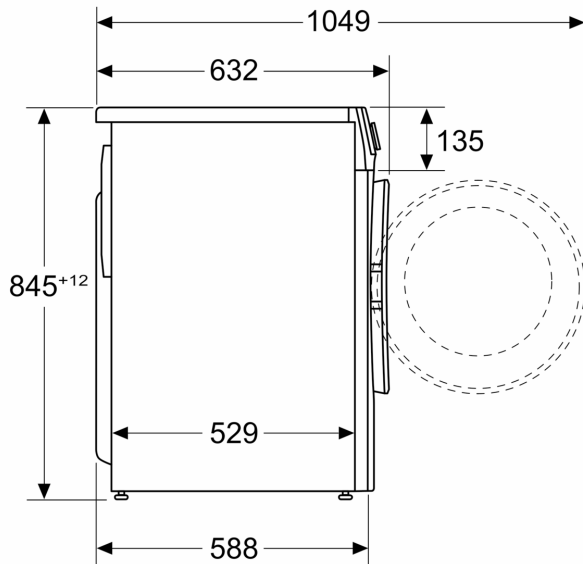

Technické informace

- možnost zasunutí pod pracovní desku ve výšce 85 cm
- rozměry (V x Š): 84.8 cm x 59.8 cm
- hloubka spotřebiče: 58.8 cm
- hloubka spotřebiče vč. dvířek: 63.2 cm
- hloubka spotřebiče s otevřenými dvířky: 104.9 cm

¹ stupnice tříd energetické účinnosti od A do G

² spotřeba energie v kWh na 100 cyklů (v programu eco 40-60)

**Serie 6, Předem plněná pračka, 9 kg,
1400 otáček za minutu
WGG1440CS**

Rozměry v mm

rozměry v mm