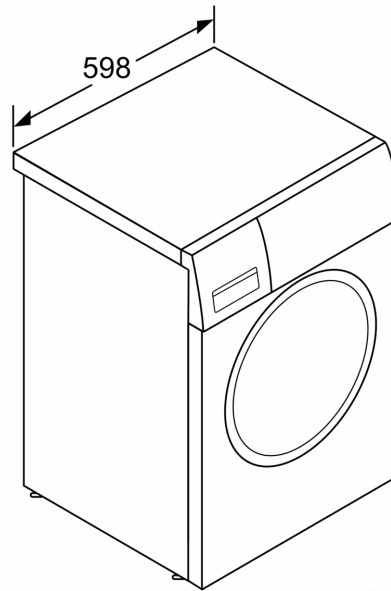

**Serie 6, Předem plněná pračka, 9 kg,
1400 otáček za minutu
WGG1440CS**

Rozměry v mm

rozměry v mm