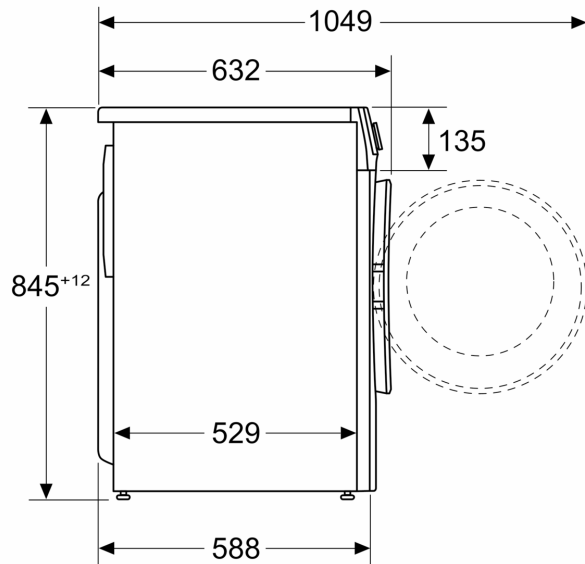

- nástavec na tekutý prací prostředek

Technické informace

- možnost zasunutí pod pracovní desku ve výšce 85 cm
- rozměry (V x Š): 84.8 cm x 59.8 cm
- hloubka spotřebiče: 58.8 cm
- hloubka spotřebiče vč. dvířek: 63.2 cm
- hloubka spotřebiče s otevřenými dvířky: 104.9 cm

Rozměry v mm

rozměry v mm