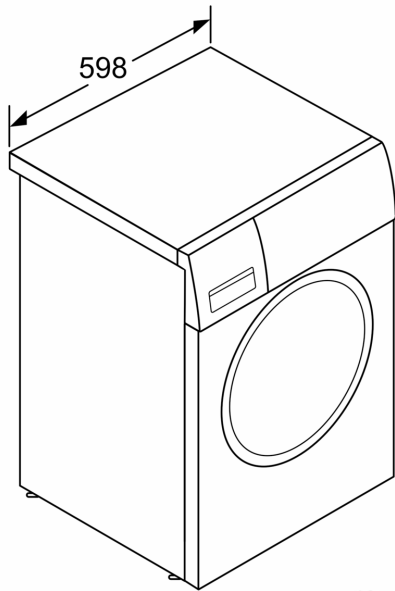

**Serie 2, Předem plněná pračka, 8 kg,
1400 otáček za minutu
WGE03400BY**

rozměry v mm