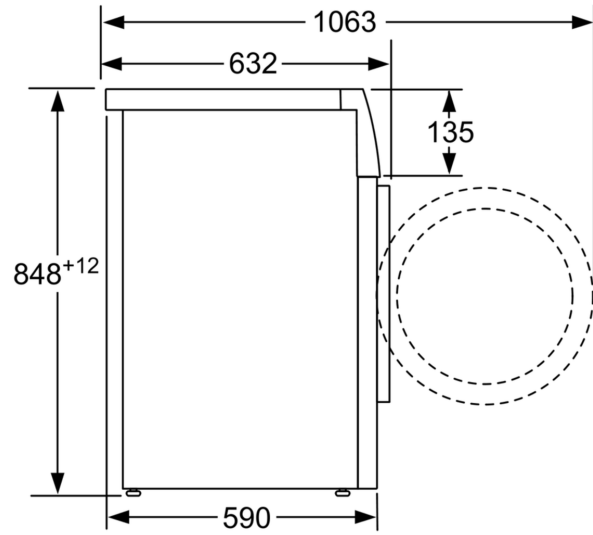

Technické informace

- možnost zasunutí pod pracovní desku ve výšce 85 cm
- rozměry (V x Š): 84.8 cm x 59.8 cm
- hloubka spotřebiče: 58.8 cm

- hloubka spotřebiče vč. dvířek: 63.2 cm
- hloubka spotřebiče s otevřenými dvířky: 104.9 cm

rozměry v mm

rozměry v mm