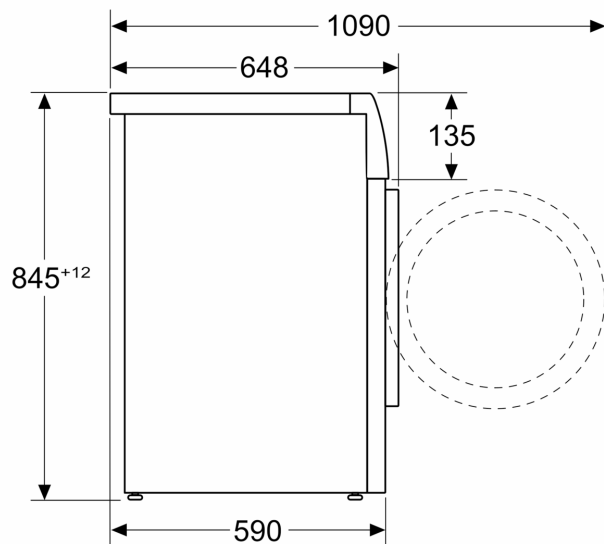

**Serie 8, Předem plněná pračka, 10
kg, 1600 otáček za minutu
WGB256A4BY**

Rozměry v mm

rozměry v mm