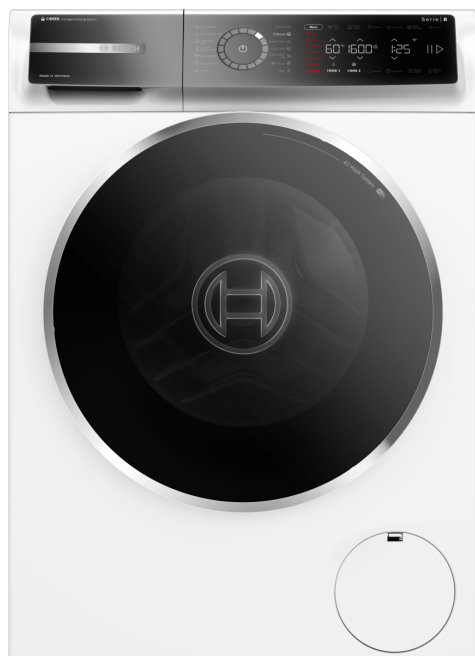

Serie 8, Předem plněná pračka, 10 kg, 1600 otáček za minutu WGB256A4BY

Vysoce účinná pračka s automatickým dávkováním i-DOS a skenováním detergentů pomocí aplikace Home Connect, které šetří vodu a prací prostředek. Maximalizujte své úspory energie s účinností A -30 % a snižte hromadu žehlení pomocí parního ošetření Iron Assist.

WMZ2200 Set pro upevnění k podlaze
 WMZ2381 Prod. přívodu studené vody/AquaStopu
 WMZPW20W Podesta s výsuvem

Serie 8, Předem plněná pračka, 10 kg, 1600 otáček za minutu WGB256A4BY

Vysoce účinná pračka s automatickým dávkováním i-DOS a skenováním detergentů pomocí aplikace Home Connect, které šetří vodu a prací prostředek. Maximalizujte své úspory energie s účinností A -30 % a snižte hromadu žehlení pomocí parního ošetření Iron Assist.