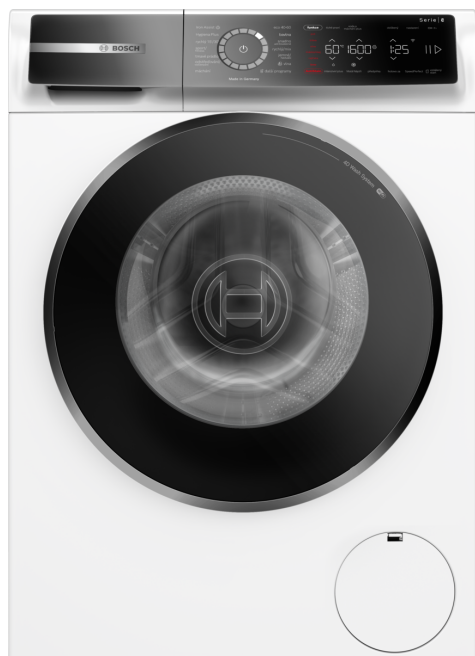

Serie 8, Předem plněná pračka, 10 kg, 1600 otáček za minutu WGB25600CS

zvláštní příslušenství

WMZ2200	Set pro upevnění k podlaze
WMZ2381	Prod. přívodu studené vody/AquaStopu
WMZPW20W	Podesta s výsuvem

Pokročilá automatická pračka s technologií Active Water Plus, která šetří až 50 % vody a snižuje hromadu žehlení zásluhou parního programu Iron Assist.

- **Iron Assist:** redukuje pomačkání až o 50 %.
- **Mini Load:** program pro jeden kus prádla.
- **Home Connect:** domácí spotřebiče s inteligentním připojením pro snadnější každodenní život.
- **Easy Start Guide:** s naším rychlým průvodcem spuštěním snadno vyberete nejlepší prací program.
- **Využijte technologii Home Connect ke vzdálenému ovládní vaší pračky na mobilním zařízení.**

Komfort a bezpečnost

- funkce Reload: máte možnost přidat prádlo dokonce i po začátku pracího cyklu
- elegantní a ergonomicky nakloněný ovládací panel pro snadné používání
- 4D Wash System: vysoce účinné proniknutí vody a pracího prostředku do tkaniny pro bezchybné výsledky
- program Hygiena Plus: praní prádla a zároveň účinné ničení choroboplodných zárodků
- Mini Load: perte efektivně jednotlivé kusy prádla a malé náplně
- XXL objem bubnu: 70 l
- vnitřní LED osvětlení bubnu
- Vario Drum nerezový buben: šetrné a intenzivní praní
- plnicí otvor o průměru 32 cm, barva dvířek chromově černá-černá s úhlem otevírání 182°
- funkce Reload / pauza