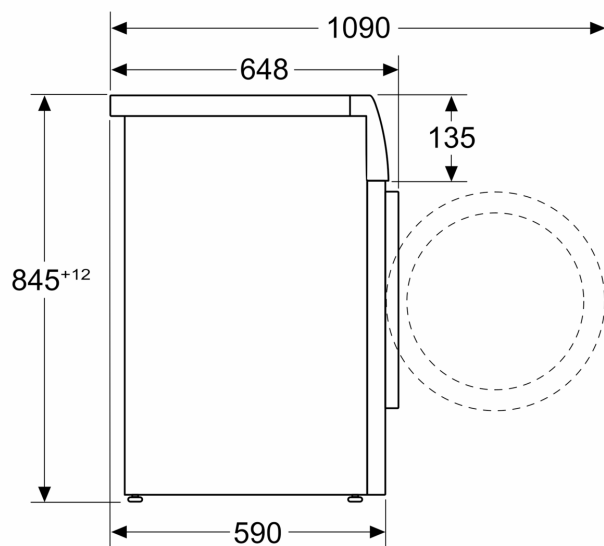

**Serie 8, Předem plněná pračka, 10
kg, 1400 otáček za minutu
WGB254A2BY**

Rozměry v mm

rozměry v mm