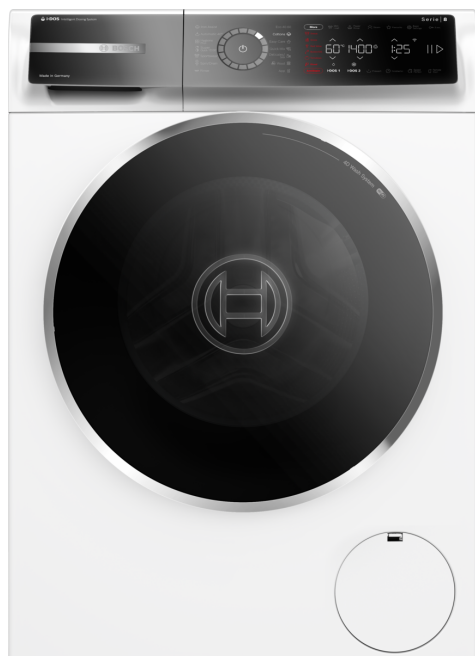

Serie 8, Předem plněná pračka, 10 kg, 1400 otáček za minutu WGB254A2BY

Vysoce účinná pračka s automatickým dávkováním i-DOS a skenováním detergentů pomocí aplikace Home Connect, které šetří vodu a prací prostředek. Maximalizujte své úspory energie s účinností A -40 % a snižte hromadu žehlení s parním ošetřením Iron Assist.

WMZ2200 Set pro upevnění k podlaze
 WMZ2381 Prod. přívodu studené vody/AquaStopu
 WMZPW20W Podesta s výsuvem

Serie 8, Předem plněná pračka, 10 kg, 1400 otáček za minutu WGB254A2BY

Vysoce účinná pračka s automatickým dávkováním i-DOS a skenováním detergentů pomocí aplikace Home Connect, které šetří vodu a prací prostředek. Maximalizujte své úspory energie s účinností A -40 % a snižte hromadu žehlení s parním ošetřením Iron Assist.